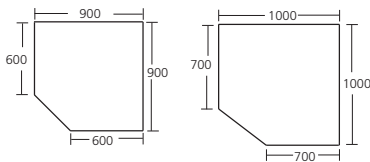

MMA-106

MMA-107

Modelo	Referencia	Dimensiones (mm)	Descripción	P.V.P. Euros €
MMA-106	19012864	600 x 600 850	Puerta abatible	1.526,00
MMA-107	19012865	700 x 700 x 850	Puerta abatible	1.566,00