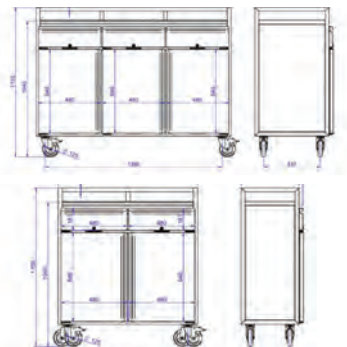

MT-1045 C S1

MT-1045 CP S1

Modelo	Referencia	Medidas (mm) / Descripción	Nº puertas	Nº cajones	P.V.P. Euros €
▶ MT-1045 C S1	<b>19109187</b>	1010 x 450 x 1150	-	2	<b>1.261,00</b>
▶ MT-1045 CP S1	<b>19109186</b>	1010 x 450 x 1150	2	2	<b>1.490,00</b>
▶ MT-1560 CP S1	<b>19108833</b>	1500 x 600 x 1150	3	3	<b>1.990,00</b>
PBMT S1	<b>19109189</b>	Porta bandejas camarero para Mesa Terraza	-	-	<b>65,00</b>