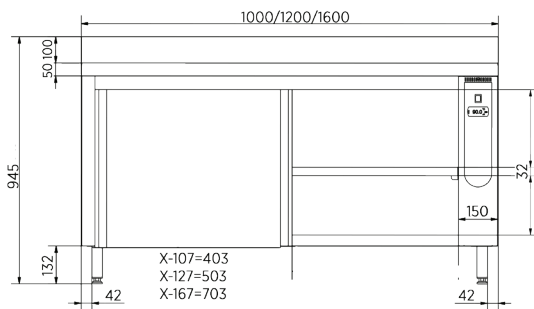

MMP-167-CA

MMP-167-CA

Dimensiones para modelos 107, 127 y 167

Dimensiones para modelos 187

Modelo	Referencia	Medidas exteriores (mm)	Tipo	Potencia (W)	Alimentación eléctrica	P.V.P. Euros €
MMP-107-CA	<b>19044766</b>	1000 x 700 x 850	Mural	2050	230/1/N	<b>2.078,00</b>
MMP-127-CA	<b>19006617</b>	1200 x 700 x 850	Mural	2050	230/1/N	<b>2.202,00</b>
MMP-167-CA	<b>19044763</b>	1600 x 700 x 850	Mural	2050	230/1/N	<b>2.675,00</b>
MMP-187-CA	<b>19007632</b>	1800 x 700 x 850	Mural	3500	230/1/N	<b>2.866,00</b>
MCPP-107-CA	<b>19044767</b>	1000 x 700 x 850	Pasante	2050	230/1/N	<b>2.142,00</b>
MCPP-127-CA	<b>19006074</b>	1200 x 700 x 850	Pasante	2050	230/1/N	<b>2.262,00</b>
MCPP-167-CA	<b>19044765</b>	1600 x 700 x 850	Pasante	2050	230/1/N	<b>3.357,00</b>
MCPP-187-CA	<b>19006465</b>	1800 x 700 x 850	Pasante	3500	230/1/N	<b>2.992,00</b>