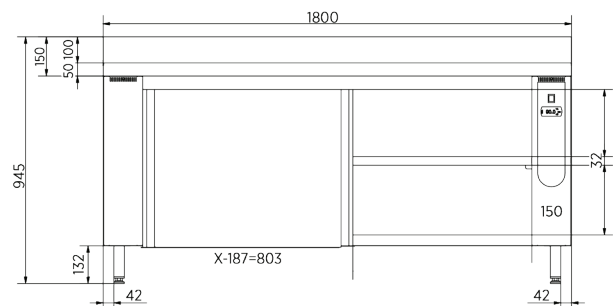

MMP-167-CA

MMP-167-CA

Dimensiones para modelos 107, 127 y 167

Dimensiones para modelos 187

Modelo	Referencia	Medidas exteriores (mm)	Tipo	Potencia (W)	Alimentación eléctrica	P.V.P. Euros €
MMP-107-CA	<b>19044766</b>	1000 x 700 x 850	Mural	2050	230/1/N	<b>2.078,00</b>
MMP-127-CA	<b>19006617</b>	1200 x 700 x 850	Mural	2050	230/1/N	<b>2.202,00</b>
MMP-167-CA	<b>19044763</b>	1600 x 700 x 850	Mural	2050	230/1/N	<b>2.675,00</b>
MMP-187-CA	<b>19007632</b>	1800 x 700 x 850	Mural	3500	230/1/N	<b>2.866,00</b>
MCPP-107-CA	<b>19044767</b>	1000 x 700 x 850	Pasante	2050	230/1/N	<b>2.142,00</b>
MCPP-127-CA	<b>19006074</b>	1200 x 700 x 850	Pasante	2050	230/1/N	<b>2.262,00</b>
MCPP-167-CA	<b>19044765</b>	1600 x 700 x 850	Pasante	2050	230/1/N	<b>3.357,00</b>
MCPP-187-CA	<b>19006465</b>	1800 x 700 x 850	Pasante	3500	230/1/N	<b>2.992,00</b>