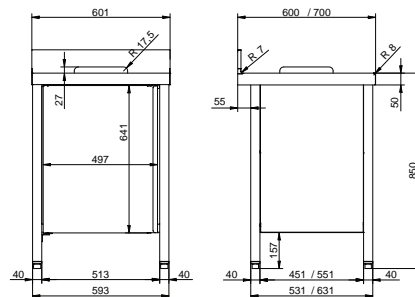

## Mesa mural con 3 cajones

- Mesa con cajones incorporados en la estructura.
- Fabricadas en acero inoxidable.
- La medida útil de los cajones es de 424 x 365 x 128 mm.

Modelo	Referencia	Dimensiones (mm)	P.V.P. Euros €
MM-56-3C	<b>19012629</b>	500 x 600 x 850	<b>970,00</b>
MM-57-3C	<b>19012857</b>	500 x 700 x 850	<b>1.010,00</b>

Modelo	Referencia	Dimensiones (mm)	Espacio útil (mm)	P.V.P. Euros €
MMP-66-D	<b>19012601</b>	600 x 600 x 850	510 x 450 x 690	<b>752,00</b>
MMP-67-D	<b>19012207</b>	600 x 700 x 850	510 x 550 x 690	<b>784,00</b>

Modelo	Referencia	Dimensiones (mm)	Espacio útil (mm)	P.V.P. Euros €
MMP-66-O	<b>19017573</b>	600 x 600 x 850	513 x 450 x 690	<b>817,00</b>
MMP-67-O	<b>19017574</b>	600 x 700 x 850	513 x 550 x 690	<b>842,00</b>