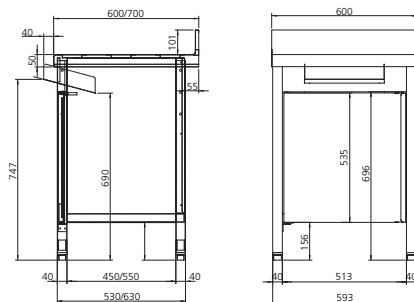

## Mesa mural con 3 cajones

- Mesa con cajones incorporados en la estructura.
- Fabricadas en acero inoxidable.
- La medida útil de los cajones es de 424 x 365 x 128 mm.

Modelo	Referencia	Dimensiones (mm)	P.V.P. Euros €
MM-56-3C	<b>19012629</b>	500 x 600 x 850	<b>970,00</b>
MM-57-3C	<b>19012857</b>	500 x 700 x 850	<b>1.010,00</b>

Modelo	Referencia	Dimensiones (mm)	Espacio útil (mm)	P.V.P. Euros €
MMP-66-D	<b>19012601</b>	600 x 600 x 850	510 x 450 x 690	<b>752,00</b>
MMP-67-D	<b>19012207</b>	600 x 700 x 850	510 x 550 x 690	<b>784,00</b>