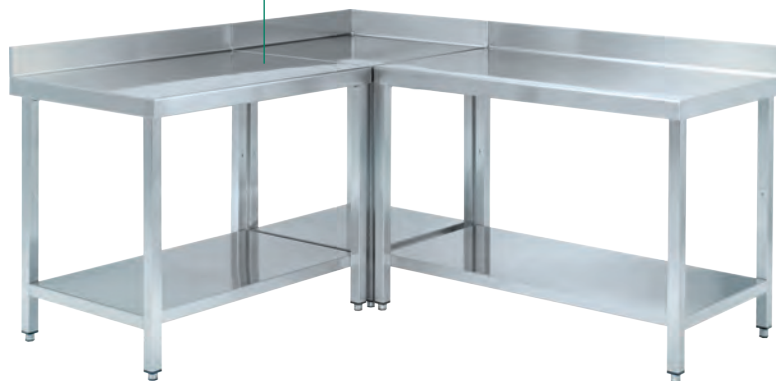

Mesas de trabajo

CUANDO LA ROBUSTEZ Y LA DURABILIDAD SON UNA GARANTÍA

La Serie Estándar de Mesas de Trabajo ofrece superficies de trabajo amplias que se caracterizan por una durabilidad y robustez que las hacen verdaderamente las más fuertes y resistentes del mercado.