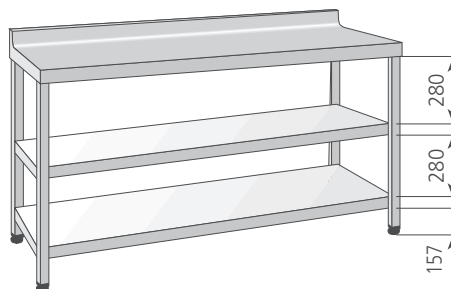

Estantes para mesas de 500 mm

Dimensiones (mm)	Modelo	Referencia	P.V.P. Euros €
600 x 500 x 850	EB-65	19066648	79,00
800 x 500 x 850	EB-85	19066649	97,00
1000 x 500 x 850	EB-105	19066650	120,00
1200 x 500 x 850	EB-125	19066651	134,00
1400 x 500 x 850	EB-145	19066652	157,00
1600 x 500 x 850	EB-165	19066653	173,00
1800 x 500 x 850	EB-185	19066654	197,00
2000 x 500 x 850	EB-205	19066655	208,00
2200 x 500 x 850	EB-225	19066656	218,00
2400 x 500 x 850	EB-245	19066657	229,00

Estantes para mesas de 800 mm

Dimensiones (mm)	Modelo	Referencia	P.V.P. Euros €
600 x 800	EB-68	19076644	106,00
800 x 800	EB-88	19076645	141,00
1000 x 800	EB-108	19076646	164,00
1200 x 800	EB-128	19076647	195,00
1400 x 800	EB-148	19076648	221,00
1600 x 800	EB-168	19076649	257,00
1800 x 800	EB-188	19076650	278,00
2000 x 800	EB-208	19076651	290,00
2200 x 800	EB-228	19076652	303,00
2400 x 800	EB-248	19076653	305,00

Estantes para mesas de 600 mm

Dimensiones (mm)	Modelo	Referencia	P.V.P. Euros €
600 x 600	EB-66	19004554	92,00
700 x 600	EB-76	19004573	98,00
800 x 600	EB-86	19014299	114,00
900 x 600	EB-96	19066658	127,00
1000 x 600	EB-106	19004623	141,00
1100 x 600	EB-116	19066659	149,00
1200 x 600	EB-126	19004645	157,00
1300 x 600	EB-136	19004680	169,00
1400 x 600	EB-146	19004685	184,00
1500 x 600	EB-156	19014300	194,00
1600 x 600	EB-166	19004702	202,00
1700 x 600	EB-176	19066660	218,00
1800 x 600	EB-186	19004743	233,00
1900 x 600	EB-196	19066661	241,00
2000 x 600	EB-206	19004776	247,00
2100 x 600	EB-216	19066662	254,00
2200 x 600	EB-226	19066663	260,00
2300 x 600	EB-236	19066664	262,00
2400 x 600	EB-246	19004778	269,00

Estantes para mesas de 700 mm

Dimensiones (mm)	Modelo	Referencia	P.V.P. Euros €
600 x 700	EB-67	19014301	97,00
700 x 700	EB-77	19004611	111,00
800 x 700	EB-87	19004624	127,00
900 x 700	EB-97	19066665	139,00
1000 x 700	EB-107	19004644	149,00
1100 x 700	EB-117	19066666	163,00
1200 x 700	EB-127	19004686	178,00
1300 x 700	EB-137	19066667	189,00
1400 x 700	EB-147	19004704	201,00
1500 x 700	EB-157	19014302	203,00
1600 x 700	EB-167	19004771	234,00
1700 x 700	EB-177	19066668	244,00
1800 x 700	EB-187	19004777	253,00
1900 x 700	EB-197	19066669	259,00
2000 x 700	EB-207	19004810	264,00
2100 x 700	EB-217	19004827	282,00
2200 x 700	EB-227	19066670	276,00
2300 x 700	EB-237	19066671	270,00
2400 x 700	EB-247	19004805	277,00