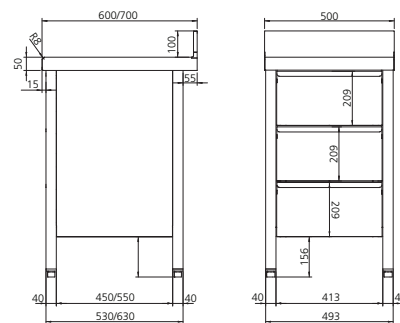

## Gama 600 mm Mesas centrales con puertas pasantes

Dimensiones (mm)	Modelo	Referencia	Tipo de puerta	P.V.P. Euros €
1000 x 600 x 850	MCP-106	19012811	Corredera	1.394,00
1200 x 600 x 850	MCP-126	19012412	Corredera	1.414,00
1400 x 600 x 850	MCP-146	19012813	Corredera	1.578,00
1600 x 600 x 850	MCP-166	19012814	Corredera	1.618,00
1800 x 600 x 850	MCP-186	19012815	Corredera	1.850,00
2000 x 600 x 850	MCP-206	19012816	Corredera	1.928,00

## Gama 700 mm Mesas centrales con puertas pasantes

Dimensiones (mm)	Modelo	Referencia	Tipo de puerta	P.V.P. Euros €
1000 x 700 x 850	MCP-107	19012817	Corredera	1.432,00
1200 x 700 x 850	MCP-127	19012818	Corredera	1.471,00
1400 x 700 x 850	MCP-147	19012819	Corredera	1.726,00
1600 x 700 x 850	MCP-167	19012820	Corredera	1.783,00
1800 x 700 x 850	MCP-187	19012532	Corredera	2.054,00
2000 x 700 x 850	MCP-207	19012822	Corredera	2.115,00

## Mesa mural con 3 cajones

- Mesa con cajones incorporados en la estructura.
- Fabricadas en acero inoxidable.
- La medida útil de los cajones es de 424 x 365 x 128 mm.

Modelo	Referencia	Dimensiones (mm)	P.V.P. Euros €
MM-56-3C	<b>19012629</b>	500 x 600 x 850	<b>970,00</b>
MM-57-3C	<b>19012857</b>	500 x 700 x 850	<b>1.010,00</b>