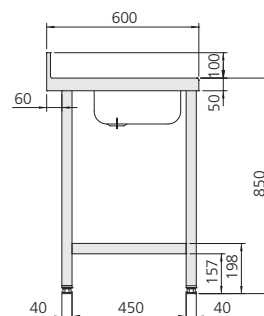

Modelo	Referencia	Posición cubeta	Opción	Medidas totales (mm)	P.V.P. Euros €
MCU-126-D	19036547	Derecha	Con orificio para la grifería	1200 x 600 x 850	697,00
MCU-126-I	19036548	Izquierda	Con orificio para la grifería	1200 x 600 x 850	697,00
MCU-146-D	19005211	Derecha	Con orificio para la grifería	1400 x 600 x 850	761,00
MCU-146-I	19005124	Izquierda	Con orificio para la grifería	1400 x 600 x 850	761,00
MCU-146-D-GM	19005212	Derecha	Con grifo monomando GML-30 E	1400 x 600 x 850	944,00
MCU-146-I-GM	19005199	Izquierda	Con grifo monomando GML-30 E	1400 x 600 x 850	944,00
MCU-166-D	19005399	Derecha	Con orificio para la grifería	1600 x 600 x 850	833,00
MCU-166-I	19005400	Izquierda	Con orificio para la grifería	1600 x 600 x 850	833,00
MCU-166-D-GM	19014427	Derecha	Con grifo monomando GML-30 E	1600 x 600 x 850	1.016,00
MCU-166-I-GM	19005434	Izquierda	Con grifo monomando GML-30 E	1600 x 600 x 850	1.016,00