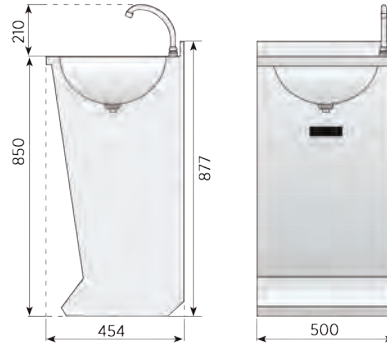

### Lavamanos murales

Modelo	Referencia	Descripción	Medidas totales (mm)	P.V.P. Euros €
LM-54	<b>19004648</b>	Lavamanos mural	500 x 450 x 200	<b>395,00</b>

LM-33

LM-44

Cubas embutidas y pulidas.

Dosificador de jabón en acero inoxidable.

### Lavamanos murales

Modelo	Referencia	Descripción	Medidas totales (mm)	P.V.P. Euros €
LM-33	<b>19010076</b>	Lavamanos con Sistema Push y caño giratorio	300 x 315 x 170	<b>309,00</b>
LM-44	<b>19010077</b>	Lavamanos con Sistema Push y caño giratorio	400 x 400 x 170	<b>344,00</b>
LM-44-D	<b>19013875</b>	Lavamanos con Sistema Push y dosificador de jabón	400 x 400 x 170	<b>450,00</b>

LP-54

**Lavamanos de pie**

- Construidos totalmente en acero inoxidable AISI-304 18/10.
- Embutición de los sobres en acero inoxidable de 1 mm de espesor con amplios radios, que les confieren una máxima robustez, a la vez que facilita la limpieza e higiene.
- Se suministran totalmente equipados, listos para instalar.
- Incorporan como dotación estándar:
  - Pulsador temporizado de fácil accionamiento mediante el pie.
  - Caño con soporte giratorio (excepto modelo electrónico).
  - Mezclador y llaves para la regulación de caudal de agua fría y caliente.
  - Tubos flexibles de 1/2" para agua a alta presión.
  - Válvula de desagüe.

**Lavamanos de pie**

Modelo	Referencia	Descripción	Medidas totales (mm)	P.V.P. Euros €
LP-54	<b>19004746</b>	Lavamanos de pie	500 x 450 x 850	<b>430,00</b>

LP-44

**Lavamanos LP-44**  
 "Sistema PUSH". Pulsador temporizado oculto. Sistema de accionamiento que aporta seguridad y comodidad al ser utilizado, ya que no sobresale del lavamanos ningún elemento.