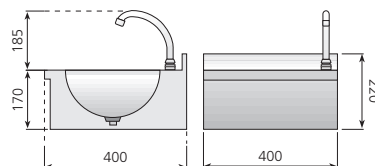

### Lavamanos murales

Modelo	Referencia	Descripción	Medidas totales (mm)	P.V.P. Euros €
LM-54	<b>19004648</b>	Lavamanos mural	500 x 450 x 200	<b>395,00</b>

LM-33

LM-44

Cubas embutidas y pulidas.

Dosificador de jabón en acero inoxidable.

### Lavamanos murales

Modelo	Referencia	Descripción	Medidas totales (mm)	P.V.P. Euros €
LM-33	<b>19010076</b>	Lavamanos con Sistema Push y caño giratorio	300 x 315 x 170	<b>309,00</b>
LM-44	<b>19010077</b>	Lavamanos con Sistema Push y caño giratorio	400 x 400 x 170	<b>344,00</b>
LM-44-D	<b>19013875</b>	Lavamanos con Sistema Push y dosificador de jabón	400 x 400 x 170	<b>450,00</b>

LP-44 / LP-44-D

**Lavamanos de pie**

Modelo	Referencia	Medidas totales (mm)	Descripción	P.V.P. Euros €
LP-44	<b>19004802</b>	400 x 400 x 850	Lavamanos de pie con Sistema Push y caño giratorio	<b>630,00</b>
LP-44-D	<b>19011469</b>	400 x 400 x 850	Lavamanos de pie con Sistema Push y dosificador de jabón	<b>740,00</b>