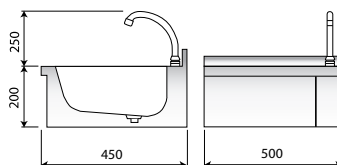

### Lavamanos murales

- Construidos totalmente en acero inoxidable AISI-304 18/10.
- Embutición de los sobres en acero inoxidable de 1 mm de espesor con amplios radios, que les confieren una máxima robustez, a la vez que facilita la limpieza e higiene.
- Se suministran totalmente equipados, listos para instalar.
- Incorporan como dotación estándar:
  - Pulsador temporizado con palanca de fácil accionamiento.
  - Caño con soporte giratorio.
  - Mezclador y llaves para la regulación de caudal de agua fría y caliente.
  - Tubos flexibles de 1/2" para agua a alta presión.
  - Válvula de desagüe.

### Lavamanos murales

Modelo	Referencia	Descripción	Medidas totales (mm)	P.V.P. Euros €
LM-54	<b>19004648</b>	Lavamanos mural	500 x 450 x 200	<b>395,00</b>

LM-33

LM-44

Cubas embutidas y pulidas.

Dosificador de jabón en acero inoxidable.

### Lavamanos murales

Modelo	Referencia	Descripción	Medidas totales (mm)	P.V.P. Euros €
LM-33	<b>19010076</b>	Lavamanos con Sistema Push y caño giratorio	300 x 315 x 170	<b>309,00</b>
LM-44	<b>19010077</b>	Lavamanos con Sistema Push y caño giratorio	400 x 400 x 170	<b>344,00</b>
LM-44-D	<b>19013875</b>	Lavamanos con Sistema Push y dosificador de jabón	400 x 400 x 170	<b>450,00</b>

LP-44 / LP-44-D

**Lavamanos de pie**

Modelo	Referencia	Medidas totales (mm)	Descripción	P.V.P. Euros €
LP-44	<b>19004802</b>	400 x 400 x 850	Lavamanos de pie con Sistema Push y caño giratorio	<b>630,00</b>
LP-44-D	<b>19011469</b>	400 x 400 x 850	Lavamanos de pie con Sistema Push y dosificador de jabón	<b>740,00</b>