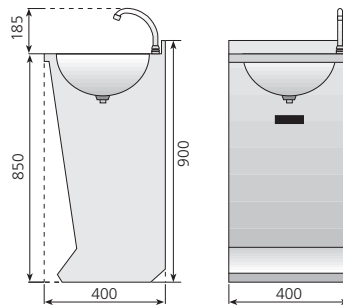

### Lavamanos murales

Modelo	Referencia	Descripción	Medidas totales (mm)	P.V.P. Euros €
LM-54	<b>19004648</b>	Lavamanos mural	500 x 450 x 200	<b>395,00</b>

LM-33

LM-44

Cubas embutidas y pulidas.

Dosificador de jabón en acero inoxidable.

### Lavamanos murales

Modelo	Referencia	Descripción	Medidas totales (mm)	P.V.P. Euros €
LM-33	<b>19010076</b>	Lavamanos con Sistema Push y caño giratorio	300 x 315 x 170	<b>309,00</b>
LM-44	<b>19010077</b>	Lavamanos con Sistema Push y caño giratorio	400 x 400 x 170	<b>344,00</b>
LM-44-D	<b>19013875</b>	Lavamanos con Sistema Push y dosificador de jabón	400 x 400 x 170	<b>450,00</b>

**Lavamanos de pie**

Modelo	Referencia	Descripción	Medidas totales (mm)	P.V.P. Euros €
LP-54	<b>19004746</b>	Lavamanos de pie	500 x 450 x 850	<b>430,00</b>

LP-44

**Lavamanos LP-44**  
 "Sistema PUSH". Pulsador temporizado oculto. Sistema de accionamiento que aporta seguridad y comodidad al ser utilizado, ya que no sobresale del lavamanos ningún elemento.

LP-44 / LP-44-D

**Lavamanos de pie**

Modelo	Referencia	Medidas totales (mm)	Descripción	P.V.P. Euros €
LP-44	<b>19004802</b>	400 x 400 x 850	Lavamanos de pie con Sistema Push y caño giratorio	<b>630,00</b>
LP-44-D	<b>19011469</b>	400 x 400 x 850	Lavamanos de pie con Sistema Push y dosificador de jabón	<b>740,00</b>