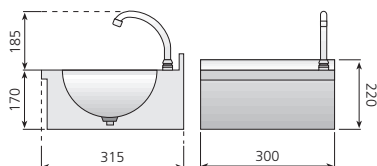

### Lavamanos murales

Modelo	Referencia	Descripción	Medidas totales (mm)	P.V.P. Euros €
LM-54	<b>19004648</b>	Lavamanos mural	500 x 450 x 200	<b>395,00</b>

LM-33

LM-44

Cubas embutidas y pulidas.

Dosificador de jabón en acero inoxidable.

### Lavamanos murales

Modelo	Referencia	Descripción	Medidas totales (mm)	P.V.P. Euros €
LM-33	<b>19010076</b>	Lavamanos con Sistema Push y caño giratorio	300 x 315 x 170	<b>309,00</b>
LM-44	<b>19010077</b>	Lavamanos con Sistema Push y caño giratorio	400 x 400 x 170	<b>344,00</b>
LM-44-D	<b>19013875</b>	Lavamanos con Sistema Push y dosificador de jabón	400 x 400 x 170	<b>450,00</b>

LP-44 / LP-44-D

**Lavamanos de pie**

Modelo	Referencia	Medidas totales (mm)	Descripción	P.V.P. Euros €
LP-44	<b>19004802</b>	400 x 400 x 850	Lavamanos de pie con Sistema Push y caño giratorio	<b>630,00</b>
LP-44-D	<b>19011469</b>	400 x 400 x 850	Lavamanos de pie con Sistema Push y dosificador de jabón	<b>740,00</b>