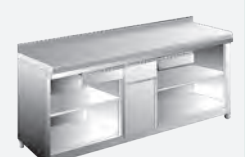

Mesas cafeteras

- Con la diversidad de gama de mesas cafeteras, mesas estanterías cafetería y mesas refrigeradas frente mostrador, puede diseñar una línea completa para cada espacio y necesidad.
- Construidas en acero inoxidable, acabado satinado y trasera en acero plastificado prelacado gris.
- Tolva de recogida de los posos del café de acero inoxidable, con golpeador desmontable reforzado y una apertura de hasta 119°.
- Cajones auxiliares en acero inoxidable, con sistema de guías telescópicas totalmente extensibles, que permiten la apertura completa del cajón.
- Su fabricación y diseño están pensados para un uso continuado.
- Encimeras con peto trasero de 100 mm, totalmente soldado y con cantos redondeados.
- Estantes de acero inoxidable regulables en altura. Pueden incorporar estantes adicionales.
- Los estantes se pueden regular en 7 niveles, con una separación de 70 mm.
- Patas de acero inoxidable con pies de altura regulable.
- **Incorporan orificio en la encimera.**
- Pueden incorporar estantes adicionales.

Estantes regulables en 7 niveles

1 Estante

1 Estante

Dimensiones	Modelo	Referencia	Cajones	P.V.P. Euros €
1000 x 600 x 1045	MAC-1060-O	19056203	1	1.005,00
1500 x 600 x 1045	MAC-1560-O	19056204	2	1.279,00
2025 x 600 x 1045	MAC-2060-O	19056205	2	1.434,00
2550 x 600 x 1045	MAC-2560-O	19056206	2	1.636,00

2 estantes

Kit para 2 estantes

Modelo	Referencia	Ancho	Profundidad	Para	Elementos necesarios por mesa	P.V.P. Euros €
KEMC-1560	19014433	1000	600	KIT MAC-1060/1560	1 para MAC-1060/ 2 para MAC-1560	40,00
KEMC-2060	19014434	2025	600	KIT MAC-2060	2	55,00
KEMC-2560	19014435	2550	600	KIT MAC-2560	2	70,00