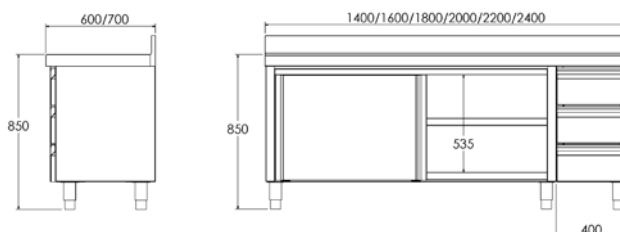

MUEBLE CON CAJONES A MANO DERECHA Y PUERTAS CORREDERAS

- Fabricado en acero inoxidable AISI 304 18/10.
- Encimera y estantes con omegas de refuerzo.
- Peto posterior de 105 mm en encimera mural y frontal de 65 mm en punto redondo sanitario, totalmente soldados.
- Estante regulable en altura con soportes de gran robustez.
- Patas de 150 mm para elevar la altura del mueble desde los 850 hasta los 920 mm.
- Puertas correderas con deslizamiento de gran suavidad, sin guías inferiores para facilitar la limpieza.
- Medida útil del cajón: 289 x 485 x 125 mm.
- **Se suministra montado.**

PRODUCTOS RELACIONADOS
ENCIMERAS pág. 116

POSIBILIDAD DE CUSTOMIZAR EN LONGITUD

Indicar medida de longitud deseada, precio y código del modelo inmediatamente superior (*)

MEDIDAS MUEBLE CON CAJONES Y PUERTAS CORREDERAS