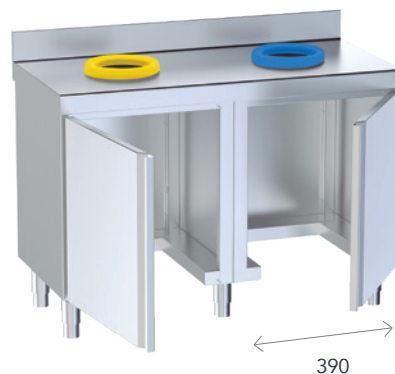

• 3 DÍAS EXPEDICIÓN

MUEBLE DE RECICLADO

MUEBLE CERRADO DE RECICLADO

- Ideal para la clasificación de residuos.
- Fabricado en acero inoxidable AISI 304 18/10.
- Frontal de 65 mm en punto redondo, totalmente soldado.
- Peto posterior de 105 mm totalmente soldado en modelos murales.
- Patas de 150 mm para elevar la altura del mueble desde los 850 hasta los 920 mm.
- En el modelo infantil la altura del mueble es de 700 hasta 750 mm.
- Patas traseras avanzadas 50 mm que permiten situar los muebles en suelos con radio sanitario.
- Puertas batientes.
- Dos o tres orificios de Ø 190-280 mm para aros de goma.
- Aros de goma de colores no incluidos.
- **Se suministra montado.**