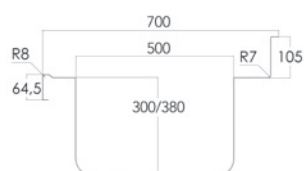

GAMA 700

- Fabricado en acero inoxidable AISI 304 18/10.
- Peto posterior de 105 mm y frontal de 65 mm en punto redondo sanitario, totalmente soldados.
- Cubas embutidas con protección insonorizante.
- Válvula de desagüe y tubo rebosadero incluidos en cada cuba.
- Patas de 150 mm para elevar la altura del mueble desde los 850 hasta los 920 mm.
- Patas traseras avanzadas 50 mm que permiten situar los muebles fregaderos en suelos con radio sanitario.
- Trasera abierta para el acceso a las instalaciones.
- Disponible con puertas batientes y correderas, según modelo.
- Grifería no incluida.
- **Se suministra montado.**

PRODUCTOS RELACIONADOS

GRIFERÍA pág. 42

MEDIDAS CUBETA

GAMA 700

Medidas totales (mm)	Medidas cubeta (mm)	Mueble con puertas	PVP (€)	Mueble con puertas y espacio para lavavajillas	PVP (€)
700 x 700	500 x 500 x 300	• FP970700 Batientes	1.141	-	-
		• FP91070D Correderas	1.280	-	-
1000 x 700	500 x 500 x 300	• FP91070I Correderas	1.280	-	-
	500 x 400 x 250	• FP910700 Correderas	1.449	-	-
1200 x 700	500 x 500 x 300	• FP91270D Correderas	1.342	• FP9127LD Batientes	1.134
	500 x 500 x 300	• FP91270I Correderas	1.342	• FP9127LI Batientes	1.134
	500 x 500 x 300	• FP912700 Correderas	1.599	-	-
1400 x 700	600 x 500 x 300	• FP91470D Correderas	1.481	• FP9147LD Batientes	1.348
	600 x 500 x 300	• FP91470I Correderas	1.481	• FP9147LI Batientes	1.348
	600 x 500 x 300	• FP914700 Correderas	1.715	-	-
1600 x 700	500 x 500 x 300	• FP91670D Correderas	1.722	-	-
	500 x 500 x 300	• FP91670I Correderas	1.722	-	-
1800 x 700	500 x 500 x 300	• FP91870D Correderas	1.859	• FP9187LD Correderas	1.791
	500 x 500 x 300	• FP91870I Correderas	1.859	• FP9187LI Correderas	1.791
	500 x 500 x 300	• FP918700 Correderas	2.079	-	-
2000 x 700	600 x 500 x 300	• FP92070D Correderas	1.988	-	-
	600 x 500 x 300	• FP92070I Correderas	1.988	-	-