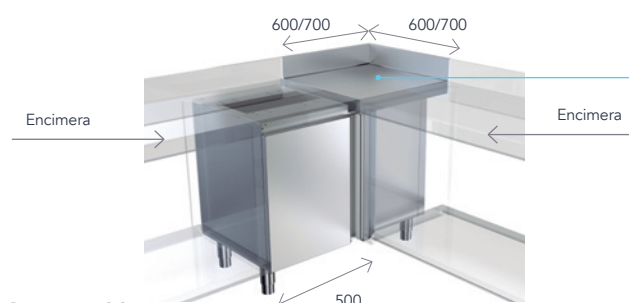

Código	PVP (€)
• F0078502	1.020

Código	PVP (€)
• F0079502	987

Código	PVP (€)
• F0080502	724

Accesorio	Código	PVP (€)
Agujero + aro de goma	• ADE50001	89

MÓDULO ANGULAR 90° CON ENCIMERA

- Fabricado en acero inoxidable AISI 304 18/10.
- Se une a otra encimera con el módulo lateral de acople.
- Esquinas rectas.
- Peto posterior de 105 mm y frontal de 65 mm en punto redondo sanitario, totalmente soldados.
- Patas de 150 mm para elevar la altura del mueble desde los 850 hasta los 920 mm.