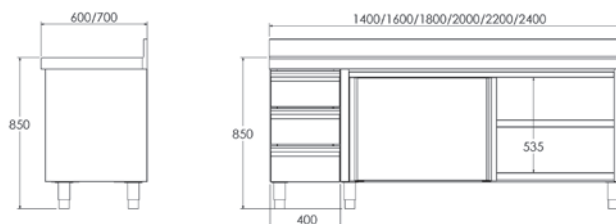

MUEBLES CON CAJONES Y PUERTAS CORREDERAS

MUEBLE CON CAJONES A MANO IZQUIERDA Y PUERTAS CORREDERAS

- Fabricado en acero inoxidable AISI 304 18/10.
- Encimera y estantes con omegas de refuerzo.
- Peto posterior de 105 mm en encimera mural y frontal de 65 mm en punto redondo sanitario, totalmente soldados.
- Estante regulable en altura con soportes de gran robustez.
- Patas de 150 mm para elevar la altura del mueble desde los 850 hasta los 920 mm.
- Puertas correderas con deslizamiento de gran suavidad, sin guías inferiores para facilitar la limpieza.
- Medida útil del cajón: 289 x 485 x 125 mm.
- **Se suministra montado.**

PRODUCTOS RELACIONADOS
ENCIMERAS pág. 116

MEDIDAS MUEBLE CON CAJONES Y PUERTAS CORREDERAS

POSIBILIDAD DE CUSTOMIZAR EN LONGITUD

Indicar medida de longitud deseada, precio y código del modelo inmediatamente superior (*)