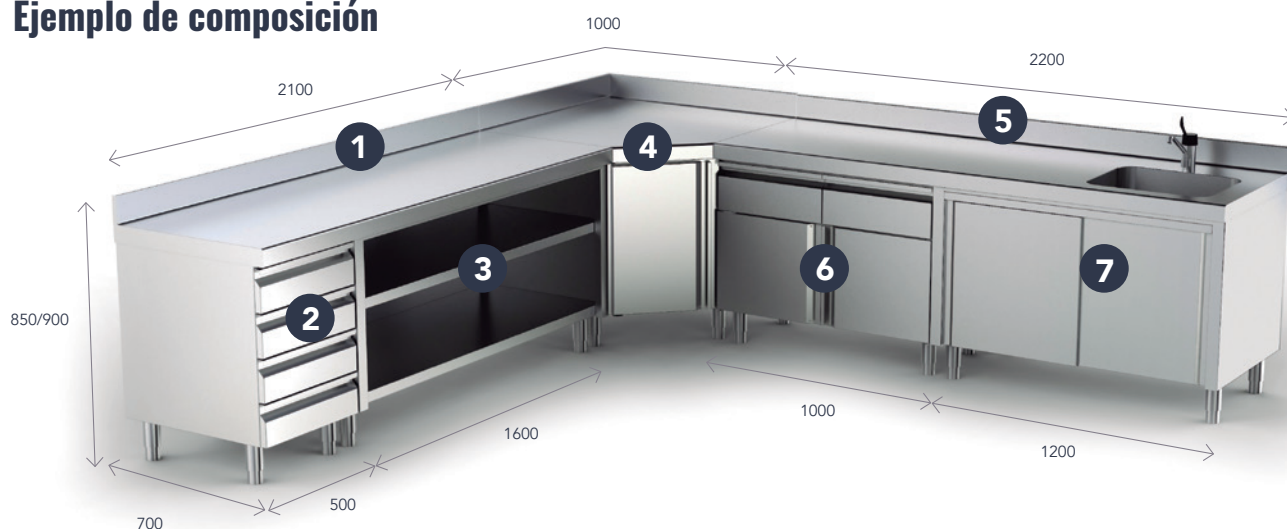

CONJUNTOS MODULARES PERSONALIZABLES

¿CÓMO DISEÑAR UN CONJUNTO MODULAR?

APROVECHANDO EL 100% DEL ESPACIO

01

Hacer mediciones reales del espacio disponible; nuestros modulares se pueden customizar a la medida exacta.

02

Decidir ancho del conjunto: 600mm o 700mm.

03

Escoger tipo de encimera: central/mural y con o sin cubeta.

04

Seleccionar los muebles y encajar las medidas que resuelvan las necesidades del cliente y del diseño.

05

Si hay un ángulo de 90° tenemos soluciones que se integran a la perfección en el conjunto y aprovechan el espacio.

06

Posibilidad de cerrar el conjunto con un zócalo frontal y lateral de acero inoxidable.

Ejemplo de composición

Descripción	Medidas totales (mm)	Código	PVP (€)
1. Encimera mural - Gama 700	2100 x 700	F0080391	490
2. Módulo 4 cajones sin encimera - Gama 700	500 x 700 x 850	F0080124	928
3. Módulo con estantes sin encimera - Gama 700	1600 x 700 x 850	F0080056	764
4. Mueble angular 90° con chaflán - Gama 700	1000 x 1000 x 700 x 850	F0070117	1.631
5. Encimera mural con cubeta derecha - Gama 700	2200 x 700	FEC2207D	703
6. Módulo con cajones y puertas batientes sin encimera - Gama 700	1000 x 700 x 850	F0080109	1.239
7. Módulo con puertas correderas para encimera con cubeta - Gama 700	1200 x 700 x 850	FCU80008	870
TOTAL			6.625