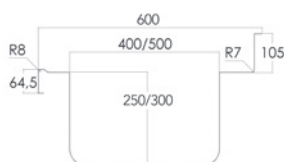

MUEBLES FREGADEROS

GAMA 600

- Fabricado en acero inoxidable AISI 304 18/10.
- Peto posterior de 105 mm y frontal de 65 mm en punto redondo sanitario, totalmente soldados.
- Cubas embutidas con protección insonorizante.
- Válvula de desagüe y tubo rebosadero incluidos en cada cuba.
- Patas de 150 mm para elevar la altura del mueble desde los 850 hasta los 920 mm.
- Patas traseras avanzadas 50 mm que permiten situar los muebles fregaderos en suelos con radio sanitario.
- Trasera abierta para el acceso a las instalaciones.
- Disponible con puertas batientes y correderas, según modelo.
- Grifería no incluida.
- **Se suministra montado.**

PRODUCTOS RELACIONADOS

GRIFERÍA pág. 42

MEDIDAS CUBETA

GAMA 600

Medidas totales (mm)		Medidas cubeta (mm)	Mueble con puertas	PVP (€)	Mueble con puertas y espacio para lavavajillas	PVP (€)
600 x 600		500 x 400 x 250	• FP960600 Batientes	922	-	-
		400 x 400 x 250	• FP91060D Correderas	1.215	-	-
1000 x 600		400 x 400 x 250	• FP91060I Correderas	1.215	-	-
		400 x 400 x 250	• FP910600 Correderas	1.382	-	-
1200 x 600		500 x 400 x 250	• FP91260D Correderas	1.208	• FP9126LD Batientes	1.055
		500 x 400 x 250	• FP91260I Correderas	1.208	• FP9126LI Batientes	1.055
		500 x 400 x 250	• FP912600 Correderas	1.459	-	-
1400 x 600		400 x 400 x 250	• FP91460D Correderas	1.528	-	-
		400 x 400 x 250	• FP91460I Correderas	1.528	-	-
		500 x 400 x 250	• FP91461D Correderas	1.409	• FP9146LD Batientes	1.265
		500 x 400 x 250	• FP91461I Correderas	1.409	• FP9146LI Batientes	1.265
1600 x 600		500 x 400 x 250	• FP91660D Correderas	1.670	-	-
		500 x 400 x 250	• FP91660I Correderas	1.670	-	-
1800 x 600		500 x 400 x 300	• FP91860D Correderas	1.787	• FP9186LD Correderas	1.645
		500 x 400 x 300	• FP91860I Correderas	1.787	• FP9186LI Correderas	1.645
2000 x 600		500 x 400 x 250	• FP920600 Correderas	1.871	-	-