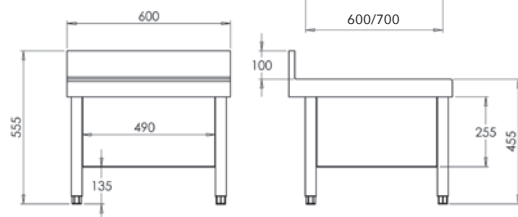

600 / 670

600 / 670

MEDIDAS MESA
PREPARACIÓN DE
VERDURAS

MEDIDAS MESA
PREPARACIÓN DE CARNE Y
PESCADO

GAMA 700

| Modelo | Medidas totales (mm) | Medidas cubeta (mm) | Encimera | PVP (€) | Encimera con bastidor | PVP (€) |
|-------------------------------------|----------------------|---------------------|------------|--------------|-----------------------|--------------|
| Mesa preparación de verduras | 1400 x 700 x 850 | 1250 x 310 x 170 | • LMLV1470 | 1.172 | • FBV07014 | 1.520 |
| Mesa preparación de carne y pescado | 1400 x 700 x 850 | – | • LMPC1470 | 1.141 | • FBC07014 | 1.488 |

MEDIDAS TOTALES FREGADERO
VERTEDERO

| Medidas totales (mm) | Medidas cubeta (mm) | Código | PVP (€) |
|----------------------|---------------------|------------|------------|
| 600 x 600 x 555 | 500 x 400 x 250 | • FBV66055 | 559 |
| 700 x 700 x 555 | 500 x 500 x 300 | • FBV77055 | 633 |