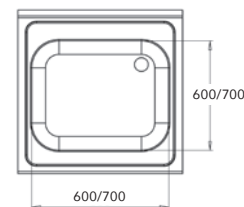

- La mesa para verduras incorpora una cubeta de gran capacidad con válvula de desagüe, con posibilidad de superponer cubetas GN 1/3, 1/2, 1/1, 2/3. Además, incluye una tabla de corte de polietileno de 20 mm de grosor.
- La mesa para carnes y pescados incorpora una bandeja perforada para escurrir o descongelar. Con rebaje en acabado en punta de diamante y desagüe centrado de Ø17 mm.
- Cubo de basura y grifería no incluidos.
- **Fácil montaje en 3 minutos.**
- **Posibilidad de envío montado:**
Hasta 2000 mm: MF002000 - 112 € PVP

600 / 670

600 / 670

MEDIDAS MESA
PREPARACIÓN DE
VERDURAS

MEDIDAS MESA
PREPARACIÓN DE CARNE Y
PESCADO

GAMA 700

| Modelo | Medidas totales (mm) | Medidas cubeta (mm) | Encimera | PVP (€) | Encimera con bastidor | PVP (€) |
|-------------------------------------|----------------------|---------------------|------------|--------------|-----------------------|--------------|
| Mesa preparación de verduras | 1400 x 700 x 850 | 1250 x 310 x 170 | • LMLV1470 | 1.172 | • FBV07014 | 1.520 |
| Mesa preparación de carne y pescado | 1400 x 700 x 850 | – | • LMPC1470 | 1.141 | • FBC07014 | 1.488 |

MEDIDAS TOTALES FREGADERO
VERTEDERO

| Medidas totales (mm) | Medidas cubeta (mm) | Código | PVP (€) |
|----------------------|---------------------|------------|------------|
| 600 x 600 x 555 | 500 x 400 x 250 | • FBV66055 | 559 |
| 700 x 700 x 555 | 500 x 500 x 300 | • FBV77055 | 633 |