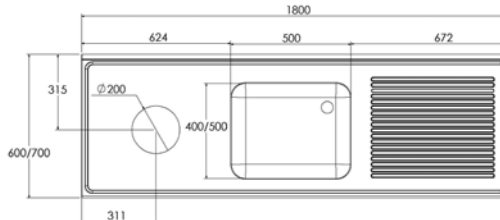

MEDIDAS FREGADERO 1800 MM