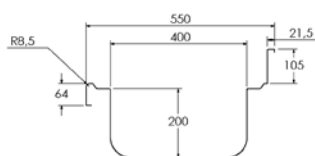

BASTIDOR

- Bastidor fabricado íntegramente en acero inoxidable.
- El bastidor se adapta al fregadero con facilidad gracias a un intuitivo método de ensamblaje.
- Su exclusivo sistema de fijación permite una unión sólida del fregadero al bastidor evitando cualquier tipo de movimiento.
- Patas cuadradas de acero inoxidable AISI 304 18/10 de 40 x 40 mm para elevar la altura desde los 850 hasta los 920 mm.
- Patas traseras avanzadas 40 mm que permiten situar el bastidor en suelos con radio sanitario.
- Diseñado para incorporar un estante inferior (opcional), página 31.
- **Fácil montaje en 3 minutos.**
- **Posibilidad de envío montado:**
  Hasta 1200 mm: MF001200 - 74 € PVP
  Hasta 2000 mm: MF002000 - 112 € PVP

MEDIDAS CUBETA