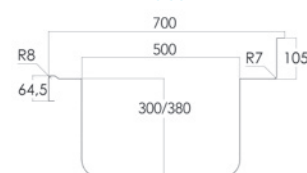

FREGADERO CON BASTIDOR Y PUERTAS

- Fabricado en acero inoxidable AISI 304 18/10.
- Patas cuadradas de acero inoxidable AISI 304 18/10 de 40 x 40 mm para elevar la altura desde los 850 hasta los 920 mm.
- Patas traseras avanzadas 40 mm que permiten situar el bastidor en suelos con radio sanitario.
- Puertas correderas con deslizamiento de gran suavidad, sin guías inferiores para facilitar la limpieza.
- Trasera abierta para el acceso a las instalaciones.
- **Se suministra montado.**
- **Opción de cierre en puertas OPC00001 - 127 € PVP**

MEDIDAS CUBETA