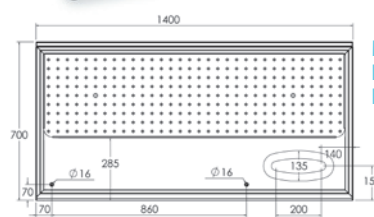

- La mesa para verduras incorpora una cubeta de gran capacidad con válvula de desagüe, con posibilidad de superponer cubetas GN 1/3, 1/2, 1/1, 2/3. Además, incluye una tabla de corte de polietileno de 20 mm de grosor.
- La mesa para carnes y pescados incorpora una bandeja perforada para escurrir o descongelar. Con rebaje en acabado en punta de diamante y desagüe centrado de Ø17 mm.
- Cubo de basura y grifería no incluidos.
- **Fácil montaje en 3 minutos.**
- **Posibilidad de envío montado:**
Hasta 2000 mm: MF002000 - 112 € PVP

600 / 670

600 / 670

MEDIDAS MESA
PREPARACIÓN DE
VERDURAS

MEDIDAS MESA
PREPARACIÓN DE CARNE Y
PESCADO

GAMA 700

| Modelo | Medidas totales (mm) | Medidas cubeta (mm) | Encimera | PVP (€) | Encimera con bastidor | PVP (€) |
|-------------------------------------|----------------------|---------------------|------------|--------------|-----------------------|--------------|
| Mesa preparación de verduras | 1400 x 700 x 850 | 1250 x 310 x 170 | • LMLV1470 | 1.172 | • FBV07014 | 1.520 |
| Mesa preparación de carne y pescado | 1400 x 700 x 850 | – | • LMPC1470 | 1.141 | • FBC07014 | 1.488 |