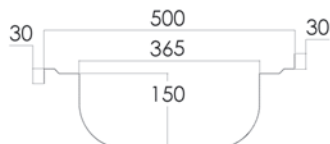

MEDIDAS CUBETA