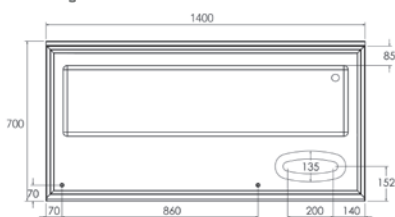

• 24/48 HORAS EXPEDICIÓN

MESA PARA PREPARACIÓN DE VERDURAS, CARNE Y PESCADO

- Indicada para la preparación de alimentos frescos.
- Fabricada en acero inoxidable AISI 304 18/10 satinado.
- Peto posterior de 105 mm y frontal de 65 mm en punto redondo sanitario, totalmente soldados.
- Agujero de desbarace para tirar los desperdicios directamente a un cubo de basura (no incluido) situado bajo la encimera.
- Patas cuadradas de acero inoxidable AISI 304 18/10 de 40 x 40 mm para elevar la altura desde los 850 hasta los 920 mm.
- Patas traseras avanzadas 40 mm que permiten situar el bastidor en suelos con radio sanitario.

- La mesa para verduras incorpora una cubeta de gran capacidad con válvula de desagüe, con posibilidad de superponer cubetas GN 1/3, 1/2, 1/1, 2/3. Además, incluye una tabla de corte de polietileno de 20 mm de grosor.
- La mesa para carnes y pescados incorpora una bandeja perforada para escurrir o descongelar. Con rebaje en acabado en punta de diamante y desagüe centrado de Ø17 mm.
- Cubo de basura y grifería no incluidos.
- **Fácil montaje en 3 minutos.**
- **Posibilidad de envío montado:**
Hasta 2000 mm: MF002000 - 112 € PVP

600 / 670

600 / 670

MEDIDAS MESA
PREPARACIÓN DE
VERDURAS

MEDIDAS MESA
PREPARACIÓN DE CARNE Y
PESCADO

GAMA 700

| Modelo | Medidas totales (mm) | Medidas cubeta (mm) | Encimera | PVP (€) | Encimera con bastidor | PVP (€) |
|-------------------------------------|----------------------|---------------------|------------|--------------|-----------------------|--------------|
| Mesa preparación de verduras | 1400 x 700 x 850 | 1250 x 310 x 170 | • LMLV1470 | 1.172 | • FBV07014 | 1.520 |
| Mesa preparación de carne y pescado | 1400 x 700 x 850 | – | • LMPC1470 | 1.141 | • FBC07014 | 1.488 |