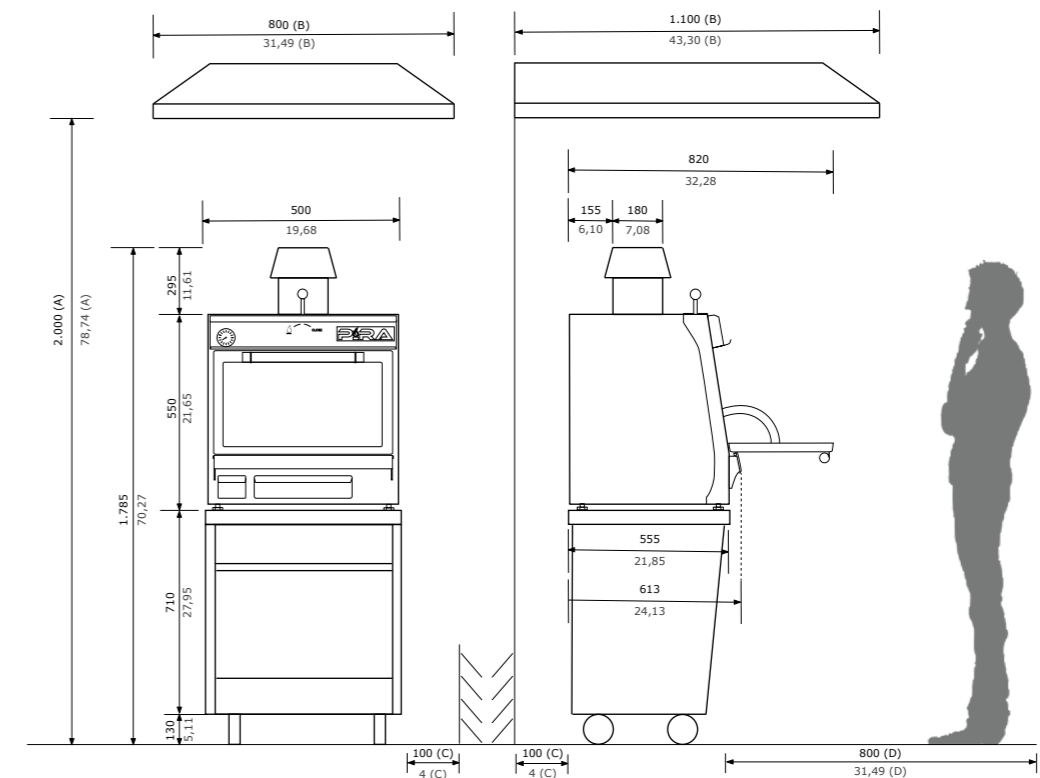

🍴 45 comensals

💰 3.300 €

Nombre de guies	5
Temps d'encesa	30 min.
Producció mitjana	30 kg/h
Càrrega màxima de carbó	1,5 kg
Mesura de la graella	383 x 465 mm
Capacitat safates GN per graella	1xGN 2/3
Pes net	101 Kg
Potència equivalent	2.0 kw

Nombre de guies	5
Temps d'encesa	30 min.
Producció mitjana	30 kg/h
Càrrega màxima de carbó	1,5 kg
Mesura de la graella	383 x 465 mm
Capacitat safates GN per graella	1xGN 2/3
Pes net	101 Kg
Potència equivalent	2.0 kw