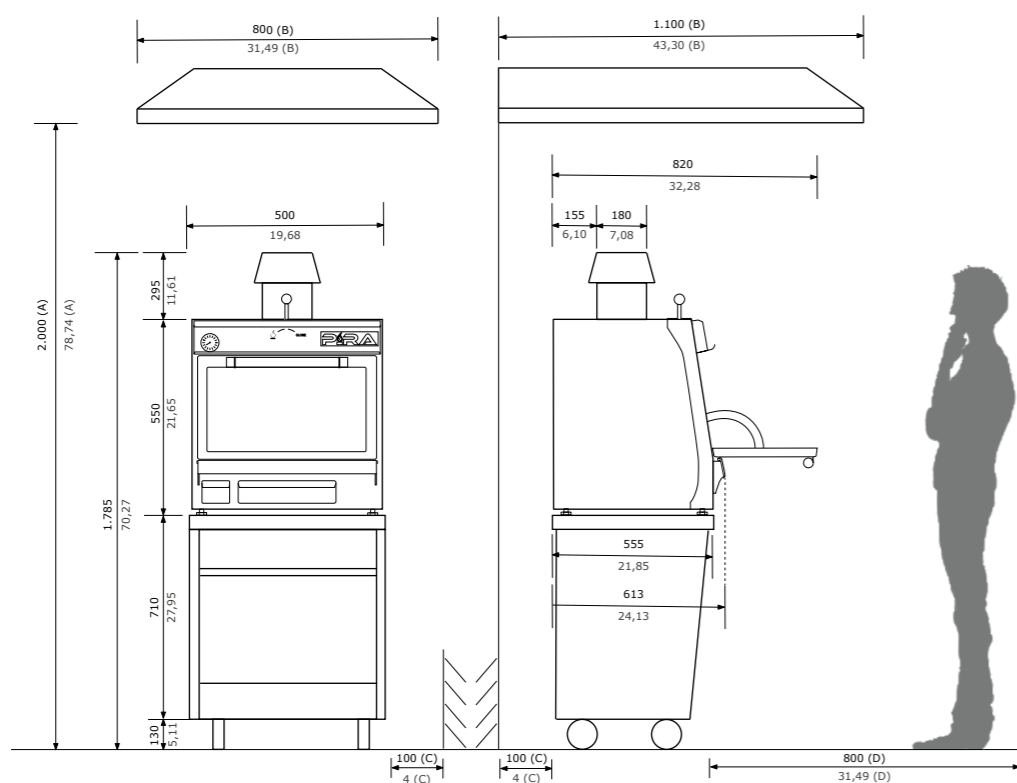

🍴 45 comensals

💰 3.300 €

Nombre de guies	5
Temps d'encesa	30 min.
Producció mitjana	30 kg/h
Càrrega màxima de carbó	1,5 kg
Mesura de la graella	383 x 465 mm
Capacitat safates GN per graella	1xGN 2/3
Pes net	101 Kg
Potència equivalent	2.0 kw

Nombre de guies	5
Temps d'encesa	30 min.
Producció mitjana	30 kg/h
Càrrega màxima de carbó	1,5 kg
Mesura de la graella	383 x 465 mm
Capacitat safates GN per graella	1xGN 2/3
Pes net	101 Kg
Potència equivalent	2.0 kw

PIRA 50 Black AB
Ref. 400.101

 45 comensals

 2.750 €

Nombre de guies	5
Temps d'encesa	30 min.
Producció mitjana	30 kg/h
Càrrega màxima de carbó	1,5 kg
Mesura de la graella	383 x 465 mm
Capacitat safates GN per graella	1xGN 2/3
Pes net	101 Kg
Potència equivalent	2.0 kw