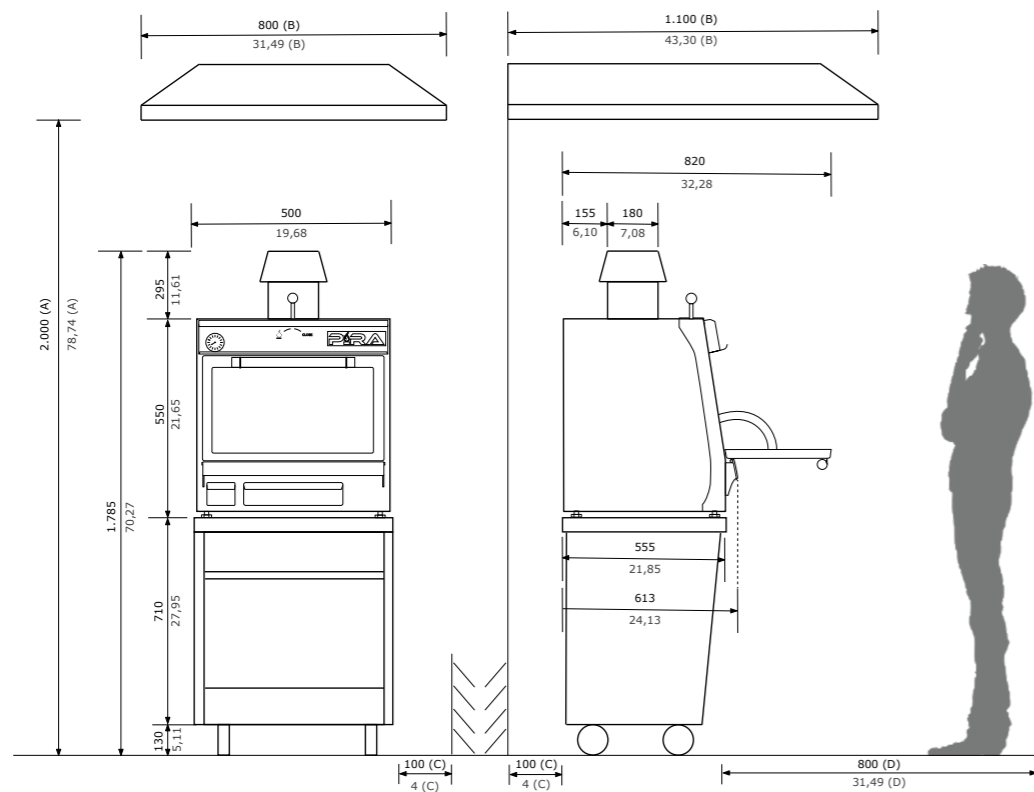

🍴 45 comensals

💰 3.300 €

Nombre de guies	5
Temps d'encesa	30 min.
Producció mitjana	30 kg/h
Càrrega màxima de carbó	1,5 kg
Mesura de la graella	383 x 465 mm
Capacitat safates GN per graella	1xGN 2/3
Pes net	101 Kg
Potència equivalent	2.0 kw

Nombre de guies	5
Temps d'encesa	30 min.
Producció mitjana	30 kg/h
Càrrega màxima de carbó	1,5 kg
Mesura de la graella	383 x 465 mm
Capacitat safates GN per graella	1xGN 2/3
Pes net	101 Kg
Potència equivalent	2.0 kw