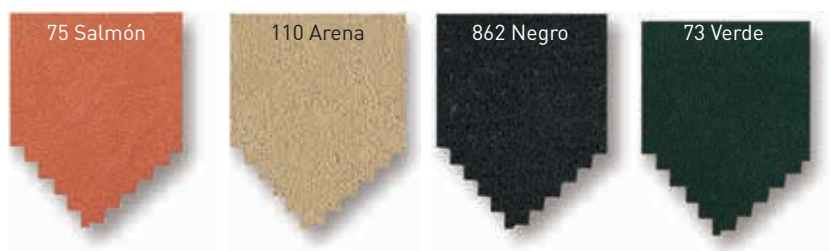

TAPIZADO POLIPIEL

CARTACOLORES

TAPIZADO ALCATRAZ

TAPIZADO SKAI IGNIFUGO

TABLEROS COMPACT

TABLEROS EN STOCK SOLO

Blanco
(100x60, Ø90, Ø120 sobre pedido)

Nogal