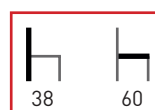

Brazo

Precio 190 €

M8604

Mesa Auxiliar

Precio 194 €

Blanco en stock, rojo y negro sobre pedido. Otros colores a consultar (incremento 6%)