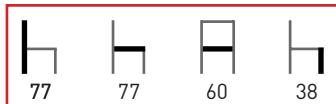

Precio 332 €

Armazón: Fabricado en polietileno, mediante un molde rotacional.

Acabados: Mate.

Colores: Rojo, Blanco y Negro.

Opción: Iluminable sólo color blanco (incrementa kit iluminación).