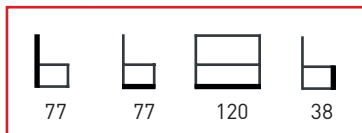

Precio 647 €