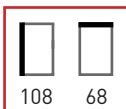

Mate 187 €

M9845

Macetero

Armazón: Fabricado en polietileno, mediante un molde rotacional.

Acabados: Mate.

Colores: Rojo, Blanco y Negro.

Opción: Iluminable sólo color blanco (incrementa kit iluminación).

Mate 268 €

M830

Pie Mesa Alta

Armazón: Fabricado en polietileno, mediante un molde rotacional.

Acabados: Mate.

Colores: Rojo, Blanco y Negro.

Medidas recomendadas de tablero:

Redondo de: 60ø, 70ø. / Cuadrado de: 60x60, 70x70

Opción: Iluminable sólo color blanco (incrementa kit iluminación).

Mate 190 €

TABLEROS COMPACT

Tableros compact de 13mm espesor.

MEDIDAS	PRECIOS
60ø	55 €
70ø	69 €
60x60	55 €
70x70	69 €

KIT ILUMINACION

Kit de iluminación. Incluye: