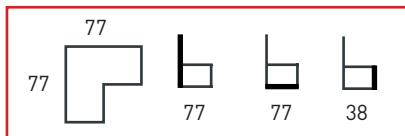

Sistema
anclaje entre
modulos

M8602

Sofá Biplaza

Precio 647 €

M8603

Rinconera

Precio 395 €

M8600