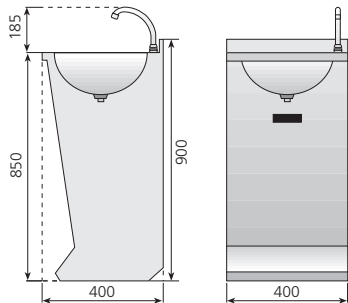

Cubas embutidas y pulidas.

LM-44-D

LM-44-EL

Dosificador de jabón en acero inoxidable.

LM-44-EL. Modelo electrónico, cuenta con sensores de alta seguridad antivandálico.

Modelo	Referencia	Descripción	Medidas totales (mm)	P.V.P. Euros €
LM-33	1416111	Lavamanos con Sistema Push y caño giratorio	300 x 315 x 170	238,00
LM-44	1416112	Lavamanos con Sistema Push y caño giratorio	400 x 400 x 170	265,00
LM-44-D	1416117	Lavamanos con Sistema Push y dosificador de jabón	400 x 400 x 170	348,00
LM-44-EL	1416118	Lavamanos con grifo electrónico*	400 x 400 x 170	620,00

Modelo	Referencia	Descripción	Medidas totales (mm)	P.V.P. Euros €
LP-54	1413101	Lavamanos de pie	500 x 450 x 850	350,00

LP-44

LP-44-EL

Lavamanos LP-44 "Sistema PUSH". Pulsador temporizado oculto. Sistema de accionamiento que aporta seguridad y comodidad al ser utilizado, ya que no sobresale del lavamanos ningún elemento.

LP-44 / LP-44-D

LP-44-EL

Modelo	Referencia	Descripción	Medidas totales (mm)	P.V.P. Euros €
LP-44	1416113	Lavamanos de pie con Sistema Push y caño giratorio	400 x 400 x 850	375,00
LP-44-D	1416114	Lavamanos de pie con Sistema Push y dosificador de jabón	400 x 400 x 850	458,00
LP-44-EL	1416115	Lavamanos de pie con grifo electrónico*	400 x 400 x 850	734,00

Modelo	Referencia	Descripción	Medidas totales (mm)	P.V.P. Euros €
PLM-4	1436102	Peto mural para lavamanos LM-44 y LP-44 (-D) (-EL)	400 x 300	26,70