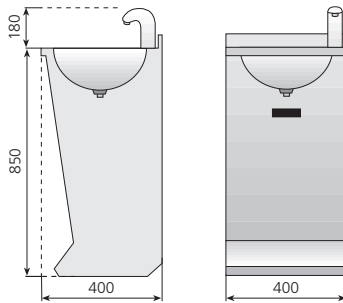

*Modelos electrónicos incorporan caja de actuación eléctrica a 230V/1/ 50 Hz (ver página 33)

Lavamanos de pie

Peto mural para lavamanos

LP-54

Lavamanos de pie

- Construidos totalmente en acero inoxidable AISI-304 18/10.
- Embutición de los sobres en acero inoxidable de 1 mm de espesor con amplios radios, que les confieren una máxima robustez, a la vez que facilita la limpieza e higiene.
- Se suministran totalmente equipados, listos para instalar.
- Incorporan como dotación estándar:
 - Pulsador temporizado de fácil accionamiento mediante el pie.
 - Caño con soporte giratorio (excepto modelo electrónico).
 - Mezclador y llaves para la regulación de caudal de agua fría y caliente.
 - Tubos flexibles de 1/2" para agua a alta presión.
 - Válvula de desagüe.

Modelo	Referencia	Descripción	Medidas totales (mm)	P.V.P. Euros €
LP-54	1413101	Lavamanos de pie	500 x 450 x 850	350,00

LP-44

LP-44-EL

Lavamanos LP-44 "Sistema PUSH". Pulsador temporizado oculto. Sistema de accionamiento que aporta seguridad y comodidad al ser utilizado, ya que no sobresale del lavamanos ningún elemento.

LP-44 / LP-44-D

LP-44-EL

Modelo	Referencia	Descripción	Medidas totales (mm)	P.V.P. Euros €
LP-44	1416113	Lavamanos de pie con Sistema Push y caño giratorio	400 x 400 x 850	375,00
LP-44-D	1416114	Lavamanos de pie con Sistema Push y dosificador de jabón	400 x 400 x 850	458,00
LP-44-EL	1416115	Lavamanos de pie con grifo electrónico*	400 x 400 x 850	734,00