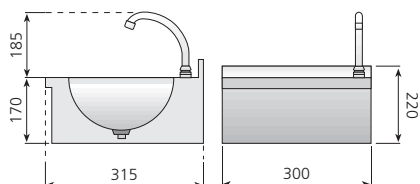

Modelo	Referencia	Descripción	Medidas totales (mm)	P.V.P. Euros €
LM-54	1413102	Lavamanos mural	500 x 450 x 200	258,00

LM-33

LM-44

Sistema PUSH: pulsador temporizado oculto. Sistema de accionamiento que aporta seguridad y comodidad al ser utilizado, ya que no sobresale del lavamanos ningún elemento. Fácil de limpiar y con cómodo acceso a las piezas en caso de mantenimiento. Estética muy agradable y moderna.

Cubas embutidas y pulidas.

LM-44-D

LM-44-EL

Dosificador de jabón en acero inoxidable.

LM-44-EL. Modelo electrónico, cuenta con sensores de alta seguridad antivandálico.

Modelo	Referencia	Descripción	Medidas totales (mm)	P.V.P. Euros €
LM-33	1416111	Lavamanos con Sistema Push y caño giratorio	300 x 315 x 170	238,00
LM-44	1416112	Lavamanos con Sistema Push y caño giratorio	400 x 400 x 170	265,00
LM-44-D	1416117	Lavamanos con Sistema Push y dosificador de jabón	400 x 400 x 170	348,00
LM-44-EL	1416118	Lavamanos con grifo electrónico*	400 x 400 x 170	620,00

LP-44 / LP-44-D

LP-44-EL

Modelo	Referencia	Descripción	Medidas totales (mm)	P.V.P. Euros €
LP-44	1416113	Lavamanos de pie con Sistema Push y caño giratorio	400 x 400 x 850	375,00
LP-44-D	1416114	Lavamanos de pie con Sistema Push y dosificador de jabón	400 x 400 x 850	458,00
LP-44-EL	1416115	Lavamanos de pie con grifo electrónico*	400 x 400 x 850	734,00