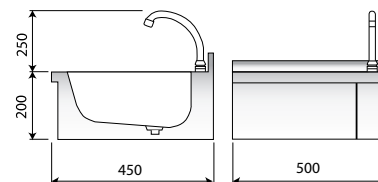

LM-54

Lavamanos murales

- Construidos totalmente en acero inoxidable AISI-304 18/10.
- Embutición de los sobres en acero inoxidable de 1 mm de espesor con amplios radios, que les confieren una máxima robustez, a la vez que facilita la limpieza e higiene.
- Se suministran totalmente equipados, listos para instalar.
- Incorporan como dotación estándar:
 - Pulsador temporizado con palanca de fácil accionamiento.
 - Caño con soporte giratorio.
 - Mezclador y llaves para la regulación de caudal de agua fría y caliente.
 - Tubos flexibles de 1/2" para agua a alta presión.
 - Válvula de desagüe.

Modelo	Referencia	Descripción	Medidas totales (mm)	P.V.P. Euros €
LM-54	1413102	Lavamanos mural	500 x 450 x 200	258,00

LM-33

LM-44

Sistema PUSH: pulsador temporizado oculto. Sistema de accionamiento que aporta seguridad y comodidad al ser utilizado, ya que no sobresale del lavamanos ningún elemento. Fácil de limpiar y con cómodo acceso a las piezas en caso de mantenimiento. Estética muy agradable y moderna.

Cubas embutidas y pulidas.

LM-44-D

LM-44-EL

Dosificador de jabón en acero inoxidable.

LM-44-EL. Modelo electrónico, cuenta con sensores de alta seguridad antivandálico.

Modelo	Referencia	Descripción	Medidas totales (mm)	P.V.P. Euros €
LM-33	1416111	Lavamanos con Sistema Push y caño giratorio	300 x 315 x 170	238,00
LM-44	1416112	Lavamanos con Sistema Push y caño giratorio	400 x 400 x 170	265,00
LM-44-D	1416117	Lavamanos con Sistema Push y dosificador de jabón	400 x 400 x 170	348,00
LM-44-EL	1416118	Lavamanos con grifo electrónico*	400 x 400 x 170	620,00

LP-44 / LP-44-D

LP-44-EL

Modelo	Referencia	Descripción	Medidas totales (mm)	P.V.P. Euros €
LP-44	1416113	Lavamanos de pie con Sistema Push y caño giratorio	400 x 400 x 850	375,00
LP-44-D	1416114	Lavamanos de pie con Sistema Push y dosificador de jabón	400 x 400 x 850	458,00
LP-44-EL	1416115	Lavamanos de pie con grifo electrónico*	400 x 400 x 850	734,00