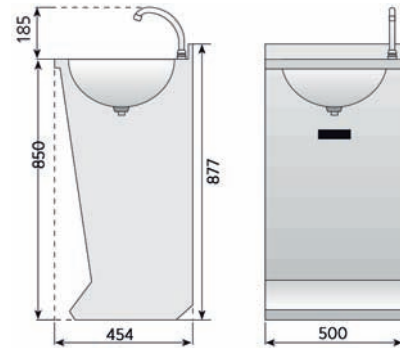

*Modelos electrónicos incorporan caja de actuación eléctrica a 230V/1/ 50 Hz (ver página 33)

Lavamanos de pie

Peto mural para lavamanos

LP-54

Lavamanos de pie

- Construidos totalmente en acero inoxidable AISI-304 18/10.
- Embutición de los sobres en acero inoxidable de 1 mm de espesor con amplios radios, que les confieren una máxima robustez, a la vez que facilita la limpieza e higiene.
- Se suministran totalmente equipados, listos para instalar.
- Incorporan como dotación estándar:
 - Pulsador temporizado de fácil accionamiento mediante el pie.
 - Caño con soporte giratorio (excepto modelo electrónico).
 - Mezclador y llaves para la regulación de caudal de agua fría y caliente.
 - Tubos flexibles de 1/2" para agua a alta presión.
 - Válvula de desagüe.

Modelo	Referencia	Descripción	Medidas totales (mm)	P.V.P. Euros €
LP-54	1413101	Lavamanos de pie	500 x 450 x 850	350,00

LP-44

LP-44-EL

Lavamanos LP-44 "Sistema PUSH". Pulsador temporizado oculto. Sistema de accionamiento que aporta seguridad y comodidad al ser utilizado, ya que no sobresale del lavamanos ningún elemento.

LP-44 / LP-44-D

LP-44-EL

Modelo	Referencia	Descripción	Medidas totales (mm)	P.V.P. Euros €
LP-44	1416113	Lavamanos de pie con Sistema Push y caño giratorio	400 x 400 x 850	375,00
LP-44-D	1416114	Lavamanos de pie con Sistema Push y dosificador de jabón	400 x 400 x 850	458,00
LP-44-EL	1416115	Lavamanos de pie con grifo electrónico*	400 x 400 x 850	734,00