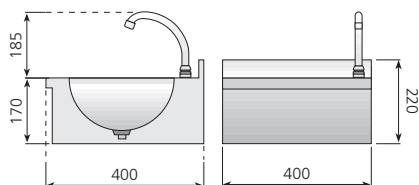

Cubas embutidas y pulidas.

LM-44-D

LM-44-EL

Dosificador de jabón en acero inoxidable.

LM-44-EL. Modelo electrónico, cuenta con sensores de alta seguridad antivandálico.

Modelo	Referencia	Descripción	Medidas totales (mm)	P.V.P. Euros €
LM-33	1416111	Lavamanos con Sistema Push y caño giratorio	300 x 315 x 170	238,00
LM-44	1416112	Lavamanos con Sistema Push y caño giratorio	400 x 400 x 170	265,00
LM-44-D	1416117	Lavamanos con Sistema Push y dosificador de jabón	400 x 400 x 170	348,00
LM-44-EL	1416118	Lavamanos con grifo electrónico*	400 x 400 x 170	620,00

*Modelos electrónicos incorporan caja de actuación eléctrica a 230V/1/ 50 Hz (ver página 33)

Lavamanos de pie

Peto mural para lavamanos

LP-54

Lavamanos de pie

- Construidos totalmente en acero inoxidable AISI-304 18/10.
- Embutición de los sobres en acero inoxidable de 1 mm de espesor con amplios radios, que les confieren una máxima robustez, a la vez que facilita la limpieza e higiene.
- Se suministran totalmente equipados, listos para instalar.
- Incorporan como dotación estándar:
 - Pulsador temporizado de fácil accionamiento mediante el pie.
 - Caño con soporte giratorio (excepto modelo electrónico).
 - Mezclador y llaves para la regulación de caudal de agua fría y caliente.
 - Tubos flexibles de 1/2" para agua a alta presión.
 - Válvula de desagüe.

LP-44 / LP-44-D

LP-44-EL

Modelo	Referencia	Descripción	Medidas totales (mm)	P.V.P. Euros €
LP-44	1416113	Lavamanos de pie con Sistema Push y caño giratorio	400 x 400 x 850	375,00
LP-44-D	1416114	Lavamanos de pie con Sistema Push y dosificador de jabón	400 x 400 x 850	458,00
LP-44-EL	1416115	Lavamanos de pie con grifo electrónico*	400 x 400 x 850	734,00