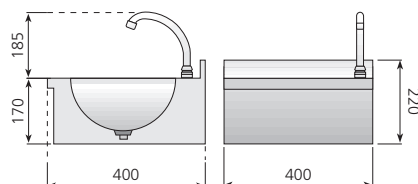

LM-54

Lavamanos murales

- Construidos totalmente en acero inoxidable AISI-304 18/10.
- Embutición de los sobres en acero inoxidable de 1 mm de espesor con amplios radios, que les confieren una máxima robustez, a la vez que facilita la limpieza e higiene.
- Se suministran totalmente equipados, listos para instalar.
- Incorporan como dotación estándar:
 - Pulsador temporizado con palanca de fácil accionamiento.
 - Caño con soporte giratorio.
 - Mezclador y llaves para la regulación de caudal de agua fría y caliente.
 - Tubos flexibles de 1/2" para agua a alta presión.
 - Válvula de desagüe.

Modelo	Referencia	Descripción	Medidas totales (mm)	P.V.P. Euros €
LM-54	1413102	Lavamanos mural	500 x 450 x 200	258,00

LM-33

LM-44

Sistema PUSH: pulsador temporizado oculto. Sistema de accionamiento que aporta seguridad y comodidad al ser utilizado, ya que no sobresale del lavamanos ningún elemento. Fácil de limpiar y con cómodo acceso a las piezas en caso de mantenimiento. Estética muy agradable y moderna.

Cubas embutidas y pulidas.

LM-44-D

LM-44-EL

Dosificador de jabón en acero inoxidable.

LM-44-EL. Modelo electrónico, cuenta con sensores de alta seguridad antivandálico.

Modelo	Referencia	Descripción	Medidas totales (mm)	P.V.P. Euros €
LM-33	1416111	Lavamanos con Sistema Push y caño giratorio	300 x 315 x 170	238,00
LM-44	1416112	Lavamanos con Sistema Push y caño giratorio	400 x 400 x 170	265,00
LM-44-D	1416117	Lavamanos con Sistema Push y dosificador de jabón	400 x 400 x 170	348,00
LM-44-EL	1416118	Lavamanos con grifo electrónico*	400 x 400 x 170	620,00

LP-44 / LP-44-D

LP-44-EL

Modelo	Referencia	Descripción	Medidas totales (mm)	P.V.P. Euros €
LP-44	1416113	Lavamanos de pie con Sistema Push y caño giratorio	400 x 400 x 850	375,00
LP-44-D	1416114	Lavamanos de pie con Sistema Push y dosificador de jabón	400 x 400 x 850	458,00
LP-44-EL	1416115	Lavamanos de pie con grifo electrónico*	400 x 400 x 850	734,00