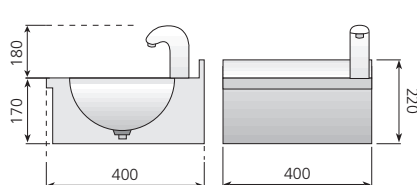

Cubas embutidas y pulidas.

LM-44-D

LM-44-EL

Dosificador de jabón en acero inoxidable.

LM-44-EL. Modelo electrónico, cuenta con sensores de alta seguridad antivandálico.

Modelo	Referencia	Descripción	Medidas totales (mm)	P.V.P. Euros €
LM-33	1416111	Lavamanos con Sistema Push y caño giratorio	300 x 315 x 170	238,00
LM-44	1416112	Lavamanos con Sistema Push y caño giratorio	400 x 400 x 170	265,00
LM-44-D	1416117	Lavamanos con Sistema Push y dosificador de jabón	400 x 400 x 170	348,00
LM-44-EL	1416118	Lavamanos con grifo electrónico*	400 x 400 x 170	620,00

Modelo	Referencia	Descripción	Medidas totales (mm)	P.V.P. Euros €
LP-54	1413101	Lavamanos de pie	500 x 450 x 850	350,00

LP-44

LP-44-EL

Lavamanos LP-44 "Sistema PUSH". Pulsador temporizado oculto. Sistema de accionamiento que aporta seguridad y comodidad al ser utilizado, ya que no sobresale del lavamanos ningún elemento.

LP-44 / LP-44-D

LP-44-EL

Modelo	Referencia	Descripción	Medidas totales (mm)	P.V.P. Euros €
LP-44	1416113	Lavamanos de pie con Sistema Push y caño giratorio	400 x 400 x 850	375,00
LP-44-D	1416114	Lavamanos de pie con Sistema Push y dosificador de jabón	400 x 400 x 850	458,00
LP-44-EL	1416115	Lavamanos de pie con grifo electrónico*	400 x 400 x 850	734,00