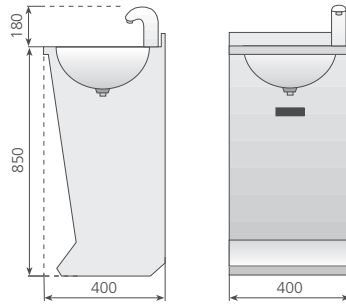

Modelo	Referencia	Descripción	Medidas totales (mm)	P.V.P. Euros €
LP-54	1413101	Lavamanos de pie	500 x 450 x 850	340,00

LP-44

LP-44-EL

**Lavamanos LP-44 "Sistema PUSH".** Pulsador temporizado oculto. Sistema de accionamiento que aporta seguridad y comodidad al ser utilizado, ya que no sobresale del lavamanos ningún elemento.

LP-44 / LP-44-D

LP-44-EL

Modelo	Referencia	Descripción	Medidas totales (mm)	P.V.P. Euros €
LP-44	1416113	Lavamanos de pie con Sistema Push y caño giratorio	400 x 400 x 850	364,00
LP-44-D	1416114	Lavamanos de pie con Sistema Push y dosificador de jabón	400 x 400 x 850	445,00
LP-44-EL	1416115	Lavamanos de pie con grifo electrónico*	400 x 400 x 850	713,00