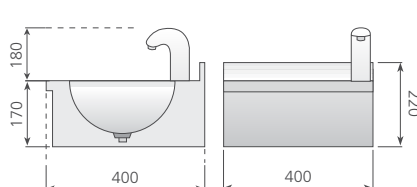

Cubas embutidas y pulidas.

LM-44-D

LM-44-EL

Dosificador de jabón en acero inoxidable.

LM-44-EL. Modelo electrónico, cuenta con sensores de alta seguridad antivandálico.

Modelo	Referencia	Descripción	Medidas totales (mm)	P.V.P. Euros €
LM-33	1416111	Lavamanos con Sistema Push y caño giratorio	300 x 315 x 170	231,00
LM-44	1416112	Lavamanos con Sistema Push y caño giratorio	400 x 400 x 170	257,00
LM-44-D	1416117	Lavamanos con Sistema Push y dosificador de jabón	400 x 400 x 170	338,00
LM-44-EL	1416118	Lavamanos con grifo electrónico*	400 x 400 x 170	602,00

Modelo	Referencia	Descripción	Medidas totales (mm)	P.V.P. Euros €
LP-54	1413101	Lavamanos de pie	500 x 450 x 850	340,00

LP-44

LP-44-EL

**Lavamanos LP-44 "Sistema PUSH".** Pulsador temporizado oculto. Sistema de accionamiento que aporta seguridad y comodidad al ser utilizado, ya que no sobresale del lavamanos ningún elemento.

LP-44 / LP-44-D

LP-44-EL

Modelo	Referencia	Descripción	Medidas totales (mm)	P.V.P. Euros €
LP-44	1416113	Lavamanos de pie con Sistema Push y caño giratorio	400 x 400 x 850	364,00
LP-44-D	1416114	Lavamanos de pie con Sistema Push y dosificador de jabón	400 x 400 x 850	445,00
LP-44-EL	1416115	Lavamanos de pie con grifo electrónico*	400 x 400 x 850	713,00