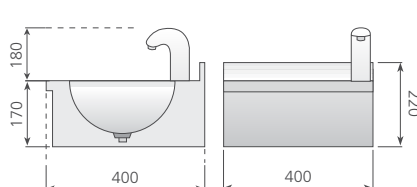

LM-44-EL. Modelo electrónico, cuenta con sensores de alta seguridad antivandálico.

Modelo	Referencia	Descripción	Medidas totales (mm)	P.V.P. Euros €
LM-33	1416111	Lavamanos con Sistema Push y caño giratorio	300 x 315 x 170	231,00
LM-44	1416112	Lavamanos con Sistema Push y caño giratorio	400 x 400 x 170	257,00
LM-44-D	1416117	Lavamanos con Sistema Push y dosificador de jabón	400 x 400 x 170	338,00
LM-44-EL	1416118	Lavamanos con grifo electrónico*	400 x 400 x 170	602,00

*Modelos electrónicos incorporan caja de actuación eléctrica a 230V/1/ 50 Hz (ver página 36)