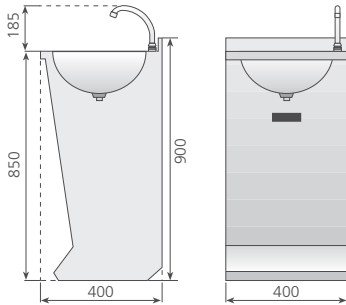

Cubas embutidas y pulidas.

LM-44-D

LM-44-EL

Dosificador de jabón en acero inoxidable.

LM-44-EL. Modelo electrónico, cuenta con sensores de alta seguridad antivandálico.

Modelo	Referencia	Descripción	Medidas totales (mm)	P.V.P. Euros €
LM-33	1416111	Lavamanos con Sistema Push y caño giratorio	300 x 315 x 170	231,00
LM-44	1416112	Lavamanos con Sistema Push y caño giratorio	400 x 400 x 170	257,00
LM-44-D	1416117	Lavamanos con Sistema Push y dosificador de jabón	400 x 400 x 170	338,00
LM-44-EL	1416118	Lavamanos con grifo electrónico*	400 x 400 x 170	602,00

Modelo	Referencia	Descripción	Medidas totales (mm)	P.V.P. Euros €
LP-54	1413101	Lavamanos de pie	500 x 450 x 850	340,00

LP-44

LP-44-EL

Lavamanos LP-44 "Sistema PUSH". Pulsador temporizado oculto. Sistema de accionamiento que aporta seguridad y comodidad al ser utilizado, ya que no sobresale del lavamanos ningún elemento.

LP-44 / LP-44-D

LP-44-EL

Modelo	Referencia	Descripción	Medidas totales (mm)	P.V.P. Euros €
LP-44	1416113	Lavamanos de pie con Sistema Push y caño giratorio	400 x 400 x 850	364,00
LP-44-D	1416114	Lavamanos de pie con Sistema Push y dosificador de jabón	400 x 400 x 850	445,00
LP-44-EL	1416115	Lavamanos de pie con grifo electrónico*	400 x 400 x 850	713,00

Modelo	Referencia	Descripción	Medidas totales (mm)	P.V.P. Euros €
PLM-4	1436102	Peto mural para lavamanos LM-44 y LP-44 (-D) (-EL)	400 x 300	25,90