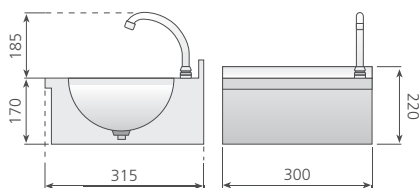

Modelo	Referencia	Descripción	Medidas totales (mm)	P.V.P. Euros €
LM-54	1413102	Lavamanos mural	500 x 450 x 200	250,00

LM-33

LM-44

Sistema PUSH: pulsador temporizado oculto. Sistema de accionamiento que aporta seguridad y comodidad al ser utilizado, ya que no sobresale del lavamanos ningún elemento. Fácil de limpiar y con cómodo acceso a las piezas en caso de mantenimiento. Estética muy agradable y moderna.

Cubas embutidas y pulidas.

LM-44-D

LM-44-EL

Dosificador de jabón en acero inoxidable.

LM-44-EL. Modelo electrónico, cuenta con sensores de alta seguridad antivandálico.

Modelo	Referencia	Descripción	Medidas totales (mm)	P.V.P. Euros €
LM-33	1416111	Lavamanos con Sistema Push y caño giratorio	300 x 315 x 170	231,00
LM-44	1416112	Lavamanos con Sistema Push y caño giratorio	400 x 400 x 170	257,00
LM-44-D	1416117	Lavamanos con Sistema Push y dosificador de jabón	400 x 400 x 170	338,00
LM-44-EL	1416118	Lavamanos con grifo electrónico*	400 x 400 x 170	602,00

LP-44 / LP-44-D

LP-44-EL

Modelo	Referencia	Descripción	Medidas totales (mm)	P.V.P. Euros €
LP-44	1416113	Lavamanos de pie con Sistema Push y caño giratorio	400 x 400 x 850	364,00
LP-44-D	1416114	Lavamanos de pie con Sistema Push y dosificador de jabón	400 x 400 x 850	445,00
LP-44-EL	1416115	Lavamanos de pie con grifo electrónico*	400 x 400 x 850	713,00