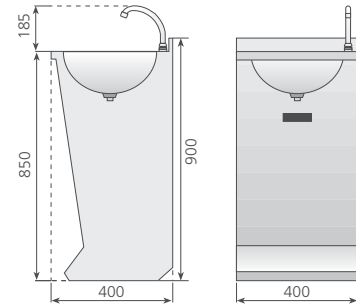

Cubas embutidas y pulidas.

LM-44-D

LM-44-EL

Dosificador de jabón en acero inoxidable.

LM-44-EL. Modelo electrónico, cuenta con sensores de alta seguridad antivandálico.

Modelo	Referencia	Descripción	Medidas totales (mm)	P.V.P. Euros €
LM-33	1416111	Lavamanos con Sistema Push y caño giratorio	300 x 315 x 170	231,00
LM-44	1416112	Lavamanos con Sistema Push y caño giratorio	400 x 400 x 170	257,00
LM-44-D	1416117	Lavamanos con Sistema Push y dosificador de jabón	400 x 400 x 170	338,00
LM-44-EL	1416118	Lavamanos con grifo electrónico*	400 x 400 x 170	602,00

Modelo	Referencia	Descripción	Medidas totales (mm)	P.V.P. Euros €
LP-54	1413101	Lavamanos de pie	500 x 450 x 850	340,00

LP-44

LP-44-EL

Lavamanos LP-44 "Sistema PUSH". Pulsador temporizado oculto. Sistema de accionamiento que aporta seguridad y comodidad al ser utilizado, ya que no sobresale del lavamanos ningún elemento.

LP-44 / LP-44-D

LP-44-EL

Modelo	Referencia	Descripción	Medidas totales (mm)	P.V.P. Euros €
LP-44	1416113	Lavamanos de pie con Sistema Push y caño giratorio	400 x 400 x 850	364,00
LP-44-D	1416114	Lavamanos de pie con Sistema Push y dosificador de jabón	400 x 400 x 850	445,00
LP-44-EL	1416115	Lavamanos de pie con grifo electrónico*	400 x 400 x 850	713,00

Modelo	Referencia	Descripción	Medidas totales (mm)	P.V.P. Euros €
PLM-4	1436102	Peto mural para lavamanos LM-44 y LP-44 (-D) (-EL)	400 x 300	25,90