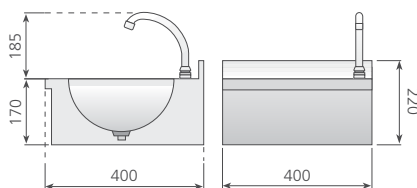

## Lavamanos murales

- Construidos totalmente en acero inoxidable AISI-304 18/10.
- Embutición de los sobres en acero inoxidable de 1 mm de espesor con amplios radios, que les confieren una máxima robustez, a la vez que facilita la limpieza e higiene.
- Se suministran totalmente equipados, listos para instalar.
- Incorporan como dotación estándar:
  - Pulsador temporizado con palanca de fácil accionamiento.
  - Caño con soporte giratorio.
  - Mezclador y llaves para la regulación de caudal de agua fría y caliente.
  - Tubos flexibles de 1/2" para agua a alta presión.
  - Válvula de desagüe.

Modelo	Referencia	Descripción	Medidas totales (mm)	P.V.P. Euros €
LM-54	1413102	Lavamanos mural	500 x 450 x 200	250,00

LM-33

LM-44

**Sistema PUSH:** pulsador temporizado oculto. Sistema de accionamiento que aporta seguridad y comodidad al ser utilizado, ya que no sobresale del lavamanos ningún elemento. Fácil de limpiar y con cómodo acceso a las piezas en caso de mantenimiento. Estética muy agradable y moderna.

Cubas embutidas y pulidas.

LM-44-D

LM-44-EL

Dosificador de jabón en acero inoxidable.

LM-44-EL. Modelo electrónico, cuenta con sensores de alta seguridad antivandálico.

Modelo	Referencia	Descripción	Medidas totales (mm)	P.V.P. Euros €
LM-33	1416111	Lavamanos con Sistema Push y caño giratorio	300 x 315 x 170	231,00
LM-44	1416112	Lavamanos con Sistema Push y caño giratorio	400 x 400 x 170	257,00
LM-44-D	1416117	Lavamanos con Sistema Push y dosificador de jabón	400 x 400 x 170	338,00
LM-44-EL	1416118	Lavamanos con grifo electrónico*	400 x 400 x 170	602,00

LP-44 / LP-44-D

LP-44-EL

Modelo	Referencia	Descripción	Medidas totales (mm)	P.V.P. Euros €
LP-44	1416113	Lavamanos de pie con Sistema Push y caño giratorio	400 x 400 x 850	364,00
LP-44-D	1416114	Lavamanos de pie con Sistema Push y dosificador de jabón	400 x 400 x 850	445,00
LP-44-EL	1416115	Lavamanos de pie con grifo electrónico*	400 x 400 x 850	713,00