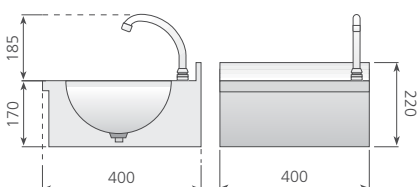

Cubas embutidas y pulidas.

LM-44-D

LM-44-EL

Dosificador de jabón en acero inoxidable.

LM-44-EL. Modelo electrónico, cuenta con sensores de alta seguridad antivandálico.

Modelo	Referencia	Descripción	Medidas totales (mm)	P.V.P. Euros €
LM-33	1416111	Lavamanos con Sistema Push y caño giratorio	300 x 315 x 170	231,00
LM-44	1416112	Lavamanos con Sistema Push y caño giratorio	400 x 400 x 170	257,00
LM-44-D	1416117	Lavamanos con Sistema Push y dosificador de jabón	400 x 400 x 170	338,00
LM-44-EL	1416118	Lavamanos con grifo electrónico*	400 x 400 x 170	602,00

Modelo	Referencia	Descripción	Medidas totales (mm)	P.V.P. Euros €
LP-54	1413101	Lavamanos de pie	500 x 450 x 850	340,00

LP-44

LP-44-EL

**Lavamanos LP-44 "Sistema PUSH".** Pulsador temporizado oculto. Sistema de accionamiento que aporta seguridad y comodidad al ser utilizado, ya que no sobresale del lavamanos ningún elemento.

LP-44 / LP-44-D

LP-44-EL

Modelo	Referencia	Descripción	Medidas totales (mm)	P.V.P. Euros €
LP-44	1416113	Lavamanos de pie con Sistema Push y caño giratorio	400 x 400 x 850	364,00
LP-44-D	1416114	Lavamanos de pie con Sistema Push y dosificador de jabón	400 x 400 x 850	445,00
LP-44-EL	1416115	Lavamanos de pie con grifo electrónico*	400 x 400 x 850	713,00