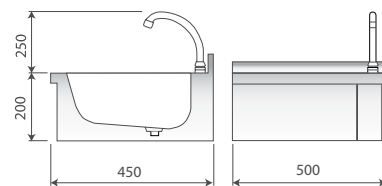

LM-54

Lavamanos murales

- Construidos totalmente en acero inoxidable AISI-304 18/10.
- Embutición de los sobres en acero inoxidable de 1 mm de espesor con amplios radios, que les confieren una máxima robustez, a la vez que facilita la limpieza e higiene.
- Se suministran totalmente equipados, listos para instalar.
- Incorporan como dotación estándar:
 - Pulsador temporizado con palanca de fácil accionamiento.
 - Caño con soporte giratorio.
 - Mezclador y llaves para la regulación de caudal de agua fría y caliente.
 - Tubos flexibles de 1/2" para agua a alta presión.
 - Válvula de desagüe.

Modelo	Referencia	Descripción	Medidas totales (mm)	P.V.P. Euros €
LM-54	1413102	Lavamanos mural	500 x 450 x 200	250,00

LM-33

LM-44

Sistema PUSH: pulsador temporizado oculto. Sistema de accionamiento que aporta seguridad y comodidad al ser utilizado, ya que no sobresale del lavamanos ningún elemento. Fácil de limpiar y con cómodo acceso a las piezas en caso de mantenimiento. Estética muy agradable y moderna.

Cubas embutidas y pulidas.

LM-44-D

LM-44-EL

Dosificador de jabón en acero inoxidable.

LM-44-EL. Modelo electrónico, cuenta con sensores de alta seguridad antivandálico.

Modelo	Referencia	Descripción	Medidas totales (mm)	P.V.P. Euros €
LM-33	1416111	Lavamanos con Sistema Push y caño giratorio	300 x 315 x 170	231,00
LM-44	1416112	Lavamanos con Sistema Push y caño giratorio	400 x 400 x 170	257,00
LM-44-D	1416117	Lavamanos con Sistema Push y dosificador de jabón	400 x 400 x 170	338,00
LM-44-EL	1416118	Lavamanos con grifo electrónico*	400 x 400 x 170	602,00

LP-44 / LP-44-D

LP-44-EL

Modelo	Referencia	Descripción	Medidas totales (mm)	P.V.P. Euros €
LP-44	1416113	Lavamanos de pie con Sistema Push y caño giratorio	400 x 400 x 850	364,00
LP-44-D	1416114	Lavamanos de pie con Sistema Push y dosificador de jabón	400 x 400 x 850	445,00
LP-44-EL	1416115	Lavamanos de pie con grifo electrónico*	400 x 400 x 850	713,00