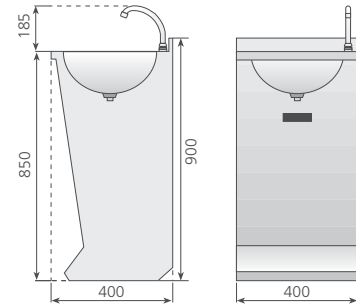

Cubas embutidas y pulidas.

LM-44-D

LM-44-EL

Dosificador de jabón en acero inoxidable.

LM-44-EL. Modelo electrónico, cuenta con sensores de alta seguridad antivandálico.

Modelo	Referencia	Descripción	Medidas totales (mm)	P.V.P. Euros €
LM-33	1416111	Lavamanos con Sistema Push y caño giratorio	300 x 315 x 170	231,00
LM-44	1416112	Lavamanos con Sistema Push y caño giratorio	400 x 400 x 170	257,00
LM-44-D	1416117	Lavamanos con Sistema Push y dosificador de jabón	400 x 400 x 170	338,00
LM-44-EL	1416118	Lavamanos con grifo electrónico*	400 x 400 x 170	602,00

Modelo	Referencia	Descripción	Medidas totales (mm)	P.V.P. Euros €
LP-54	1413101	Lavamanos de pie	500 x 450 x 850	340,00

LP-44

LP-44-EL

**Lavamanos LP-44 "Sistema PUSH".** Pulsador temporizado oculto. Sistema de accionamiento que aporta seguridad y comodidad al ser utilizado, ya que no sobresale del lavamanos ningún elemento.

LP-44 / LP-44-D

LP-44-EL

Modelo	Referencia	Descripción	Medidas totales (mm)	P.V.P. Euros €
LP-44	1416113	Lavamanos de pie con Sistema Push y caño giratorio	400 x 400 x 850	364,00
LP-44-D	1416114	Lavamanos de pie con Sistema Push y dosificador de jabón	400 x 400 x 850	445,00
LP-44-EL	1416115	Lavamanos de pie con grifo electrónico*	400 x 400 x 850	713,00