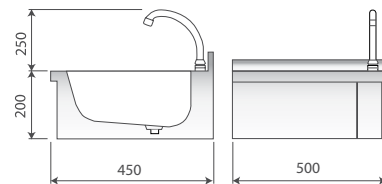

## Lavamanos murales

- Construidos totalmente en acero inoxidable AISI-304 18/10.
- Embutición de los sobres en acero inoxidable de 1 mm de espesor con amplios radios, que les confieren una máxima robustez, a la vez que facilita la limpieza e higiene.
- Se suministran totalmente equipados, listos para instalar.
- Incorporan como dotación estándar:
  - Pulsador temporizado con palanca de fácil accionamiento.
  - Caño con soporte giratorio.
  - Mezclador y llaves para la regulación de caudal de agua fría y caliente.
  - Tubos flexibles de 1/2" para agua a alta presión.
  - Válvula de desagüe.

Modelo	Referencia	Descripción	Medidas totales (mm)	P.V.P. Euros €
LM-54	1413102	Lavamanos mural	500 x 450 x 200	250,00

LM-33

LM-44

**Sistema PUSH:** pulsador temporizado oculto. Sistema de accionamiento que aporta seguridad y comodidad al ser utilizado, ya que no sobresale del lavamanos ningún elemento. Fácil de limpiar y con cómodo acceso a las piezas en caso de mantenimiento. Estética muy agradable y moderna.

Cubas embutidas y pulidas.

LM-44-D

LM-44-EL

Dosificador de jabón en acero inoxidable.

LM-44-EL. Modelo electrónico, cuenta con sensores de alta seguridad antivandálico.

Modelo	Referencia	Descripción	Medidas totales (mm)	P.V.P. Euros €
LM-33	1416111	Lavamanos con Sistema Push y caño giratorio	300 x 315 x 170	231,00
LM-44	1416112	Lavamanos con Sistema Push y caño giratorio	400 x 400 x 170	257,00
LM-44-D	1416117	Lavamanos con Sistema Push y dosificador de jabón	400 x 400 x 170	338,00
LM-44-EL	1416118	Lavamanos con grifo electrónico*	400 x 400 x 170	602,00

LP-44 / LP-44-D

LP-44-EL

Modelo	Referencia	Descripción	Medidas totales (mm)	P.V.P. Euros €
LP-44	1416113	Lavamanos de pie con Sistema Push y caño giratorio	400 x 400 x 850	364,00
LP-44-D	1416114	Lavamanos de pie con Sistema Push y dosificador de jabón	400 x 400 x 850	445,00
LP-44-EL	1416115	Lavamanos de pie con grifo electrónico*	400 x 400 x 850	713,00