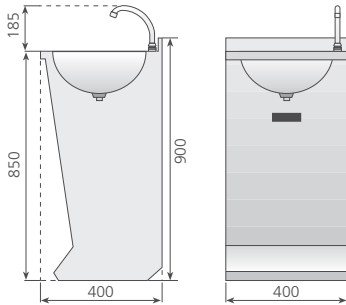

Cubas embutidas y pulidas.

LM-44-D

LM-44-EL

Dosificador de jabón en acero inoxidable.

LM-44-EL. Modelo electrónico, cuenta con sensores de alta seguridad antivandálico.

Modelo	Referencia	Descripción	Medidas totales (mm)	P.V.P. Euros €
LM-33	1416111	Lavamanos con Sistema Push y caño giratorio	300 x 315 x 170	231,00
LM-44	1416112	Lavamanos con Sistema Push y caño giratorio	400 x 400 x 170	257,00
LM-44-D	1416117	Lavamanos con Sistema Push y dosificador de jabón	400 x 400 x 170	338,00
LM-44-EL	1416118	Lavamanos con grifo electrónico*	400 x 400 x 170	602,00

Modelo	Referencia	Descripción	Medidas totales (mm)	P.V.P. Euros €
LP-54	1413101	Lavamanos de pie	500 x 450 x 850	340,00

LP-44

LP-44-EL

**Lavamanos LP-44 "Sistema PUSH".** Pulsador temporizado oculto. Sistema de accionamiento que aporta seguridad y comodidad al ser utilizado, ya que no sobresale del lavamanos ningún elemento.

LP-44 / LP-44-D

LP-44-EL

Modelo	Referencia	Descripción	Medidas totales (mm)	P.V.P. Euros €
LP-44	1416113	Lavamanos de pie con Sistema Push y caño giratorio	400 x 400 x 850	364,00
LP-44-D	1416114	Lavamanos de pie con Sistema Push y dosificador de jabón	400 x 400 x 850	445,00
LP-44-EL	1416115	Lavamanos de pie con grifo electrónico*	400 x 400 x 850	713,00

Modelo	Referencia	Descripción	Medidas totales (mm)	P.V.P. Euros €
PLM-4	1436102	Peto mural para lavamanos LM-44 y LP-44 (-D) (-EL)	400 x 300	25,90