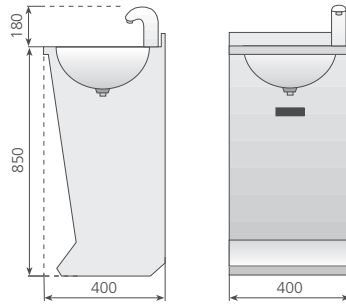

LP-44-EL

Modelo	Referencia	Descripción	Medidas totales (mm)	P.V.P. Euros €
LP-44	1416113	Lavamanos de pie con Sistema Push y caño giratorio	400 x 400 x 850	364,00
LP-44-D	1416114	Lavamanos de pie con Sistema Push y dosificador de jabón	400 x 400 x 850	445,00
LP-44-EL	1416115	Lavamanos de pie con grifo electrónico*	400 x 400 x 850	713,00

*Modelos electrónicos incorporan caja de actuación eléctrica a 230V/1/ 50 Hz. (Ver página 36)

Peto para lavamanos

- Peto construido en acero inoxidable AISI-304 18/10, acabado satinado.
- Fácil montaje, sin tornillos vistos.
- Diseñado especialmente para incorporar, como accesorio, a los lavamanos.
- Encaja en el peto de los lavamanos.

Modelo	Referencia	Descripción	Medidas totales (mm)	P.V.P. Euros €
PLM-4	1436102	Peto mural para lavamanos LM-44 y LP-44 (-D) (-EL)	400 x 300	25,90