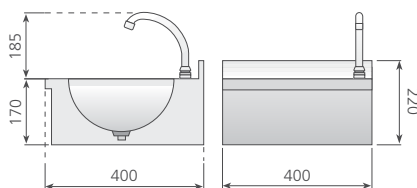

LM-54

Lavamanos murales

- Construidos totalmente en acero inoxidable AISI-304 18/10.
- Embutición de los sobres en acero inoxidable de 1 mm de espesor con amplios radios, que les confieren una máxima robustez, a la vez que facilita la limpieza e higiene.
- Se suministran totalmente equipados, listos para instalar.
- Incorporan como dotación estándar:
 - Pulsador temporizado con palanca de fácil accionamiento.
 - Caño con soporte giratorio.
 - Mezclador y llaves para la regulación de caudal de agua fría y caliente.
 - Tubos flexibles de 1/2" para agua a alta presión.
 - Válvula de desagüe.

Modelo	Referencia	Descripción	Medidas totales (mm)	P.V.P. Euros €
LM-54	1413102	Lavamanos mural	500 x 450 x 200	250,00

LM-33

LM-44

Sistema PUSH: pulsador temporizado oculto. Sistema de accionamiento que aporta seguridad y comodidad al ser utilizado, ya que no sobresale del lavamanos ningún elemento. Fácil de limpiar y con cómodo acceso a las piezas en caso de mantenimiento. Estética muy agradable y moderna.

Cubas embutidas y pulidas.

LM-44-D

LM-44-EL

Dosificador de jabón en acero inoxidable.

LM-44-EL. Modelo electrónico, cuenta con sensores de alta seguridad antivandálico.

Modelo	Referencia	Descripción	Medidas totales (mm)	P.V.P. Euros €
LM-33	1416111	Lavamanos con Sistema Push y caño giratorio	300 x 315 x 170	231,00
LM-44	1416112	Lavamanos con Sistema Push y caño giratorio	400 x 400 x 170	257,00
LM-44-D	1416117	Lavamanos con Sistema Push y dosificador de jabón	400 x 400 x 170	338,00
LM-44-EL	1416118	Lavamanos con grifo electrónico*	400 x 400 x 170	602,00

LP-44 / LP-44-D

LP-44-EL

Modelo	Referencia	Descripción	Medidas totales (mm)	P.V.P. Euros €
LP-44	1416113	Lavamanos de pie con Sistema Push y caño giratorio	400 x 400 x 850	364,00
LP-44-D	1416114	Lavamanos de pie con Sistema Push y dosificador de jabón	400 x 400 x 850	445,00
LP-44-EL	1416115	Lavamanos de pie con grifo electrónico*	400 x 400 x 850	713,00