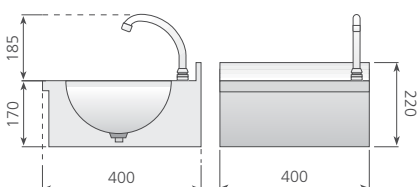

LM-44-EL. Modelo electrónico, cuenta con sensores de alta seguridad antivandálico.

Modelo	Referencia	Descripción	Medidas totales (mm)	P.V.P. Euros €
LM-33	1416111	Lavamanos con Sistema Push y caño giratorio	300 x 315 x 170	231,00
LM-44	1416112	Lavamanos con Sistema Push y caño giratorio	400 x 400 x 170	257,00
LM-44-D	1416117	Lavamanos con Sistema Push y dosificador de jabón	400 x 400 x 170	338,00
LM-44-EL	1416118	Lavamanos con grifo electrónico*	400 x 400 x 170	602,00

*Modelos electrónicos incorporan caja de actuación eléctrica a 230V/1/ 50 Hz (ver página 36)