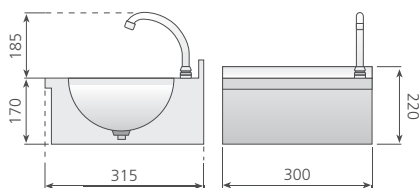

Modelo	Referencia	Descripción	Medidas totales (mm)	P.V.P. Euros €
LM-54	1413102	Lavamanos mural	500 x 450 x 200	250,00

LM-33

LM-44

**Sistema PUSH:** pulsador temporizado oculto. Sistema de accionamiento que aporta seguridad y comodidad al ser utilizado, ya que no sobresale del lavamanos ningún elemento. Fácil de limpiar y con cómodo acceso a las piezas en caso de mantenimiento. Estética muy agradable y moderna.

Cubas embutidas y pulidas.

LM-44-D

LM-44-EL

Dosificador de jabón en acero inoxidable.

LM-44-EL. Modelo electrónico, cuenta con sensores de alta seguridad antivandálico.

Modelo	Referencia	Descripción	Medidas totales (mm)	P.V.P. Euros €
LM-33	1416111	Lavamanos con Sistema Push y caño giratorio	300 x 315 x 170	231,00
LM-44	1416112	Lavamanos con Sistema Push y caño giratorio	400 x 400 x 170	257,00
LM-44-D	1416117	Lavamanos con Sistema Push y dosificador de jabón	400 x 400 x 170	338,00
LM-44-EL	1416118	Lavamanos con grifo electrónico*	400 x 400 x 170	602,00

LP-44 / LP-44-D

LP-44-EL

Modelo	Referencia	Descripción	Medidas totales (mm)	P.V.P. Euros €
LP-44	1416113	Lavamanos de pie con Sistema Push y caño giratorio	400 x 400 x 850	364,00
LP-44-D	1416114	Lavamanos de pie con Sistema Push y dosificador de jabón	400 x 400 x 850	445,00
LP-44-EL	1416115	Lavamanos de pie con grifo electrónico*	400 x 400 x 850	713,00