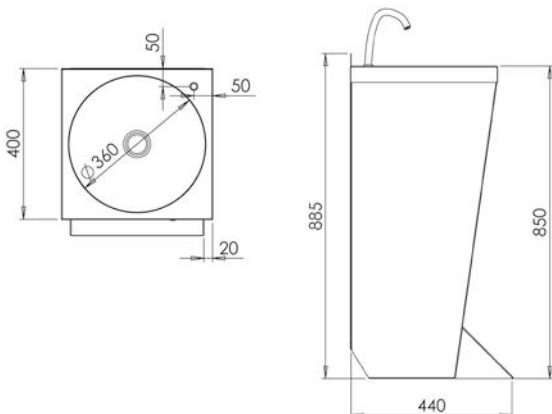

Peto mural para lavamanos

- Fabricado íntegramente en acero inoxidable.
- Fácil montaje en todos los lavamanos.

Medidas totales (mm)	Código	PVP (€)
400 x 300 x 23	• F0250301	36

• 24 horas expedición

Lavamanos De pie

Lavamanos de pie

- Fabricado íntegramente en acero inoxidable.
- Cubeta de Ø 360 mm x 130 mm.
- Grifo con caño giratorio y pulsador de pie o grifo electrónico, según modelo.
- Grifo electrónico con conexión eléctrica a 230V/1/50 Hz.
- El lavamanos con dos pulsadores incluye un pulsador para agua fría y otro para caliente.
- Mezclador dos aguas.
- Puerta frontal registrable.
- Se suministran totalmente equipados.

Modelos con 2 pulsadores

Caño giratorio

Modelo	Medidas totales (mm)	Código	PVP (€)
caño giratorio	400 x 440 x 850	• F0251000	312
caño giratorio + dispensador jabón	400 x 440 x 850	• F0251001	433
caño giratorio + 2 pulsadores	400 x 440 x 850	• F0251200	389
caño giratorio + 2 pulsadores + dispensador jabón	400 x 440 x 850	• F0251201	510

Grifo electrónico

Modelo	Medidas totales (mm)	Código	PVP (€)
grifo electrónico	400 x 440 x 850	• F0251300	647
grifo electrónico + dispensador jabón	400 x 440 x 850	• F0251301	768

• 24 horas expedición