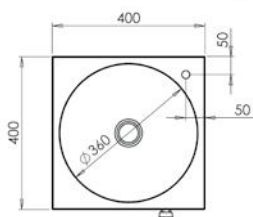

Lavamanos Mural

Lavamanos mural

- Fabricado íntegramente en acero inoxidable.
- Grifo con caño giratorio y pulsador temporizado.
- Mezclador dos aguas.

Caño giratorio

Modelo	Medidas totales (mm)	Medidas cubeta (mm)	Código	PVP (€)
Caño giratorio	350 x 315 x 120	Ø 260 x 100	• F0253000	210
Caño giratorio	400 x 400 x 173	Ø 360 x 130	• F0252000	247
Caño giratorio + dispensador jabón	400 x 400 x 173	Ø 360 x 130	• F0252001	325

Grifo electrónico

- Fabricado íntegramente en acero inoxidable.
- Grifo electrónico con conexión eléctrica a 230V/1/50 Hz.
- Mezclador dos aguas.

Modelo	Medidas totales (mm)	Medidas cubeta (mm)	Código	PVP (€)
Grifo electrónico	400 x 400 x 173	Ø 360 x 130	• F0252200	582
Grifo electrónico + dispensador jabón	400 x 400 x 173	Ø 360 x 130	• F0252201	660

Peto mural para lavamanos

- Fabricado íntegramente en acero inoxidable.
- Fácil montaje en todos los lavamanos.

Medidas totales (mm)	Código	PVP (€)
400 x 300 x 23	• F0250301	36

• 24 horas expedición

Lavamanos De pie

Modelos con 2 pulsadores

Caño giratorio

Modelo	Medidas totales (mm)	Código	PVP (€)
caño giratorio	400 x 440 x 850	• F0251000	312
caño giratorio + dispensador jabón	400 x 440 x 850	• F0251001	433
caño giratorio + 2 pulsadores	400 x 440 x 850	• F0251200	389
caño giratorio + 2 pulsadores + dispensador jabón	400 x 440 x 850	• F0251201	510