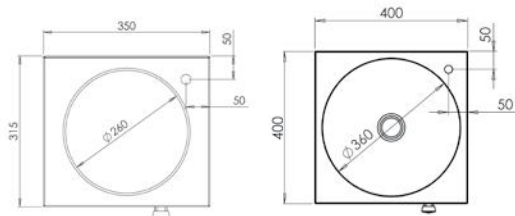

Lavamanos Mural

Lavamanos mural

- Fabricado íntegramente en acero inoxidable.
- Grifo con caño giratorio y pulsador temporizado.
- Mezclador dos aguas.

Caño giratorio

Modelo	Medidas totales (mm)	Medidas cubeta (mm)	Código	PVP (€)
Caño giratorio	350 x 315 x 120	Ø 260 x 100	• F0253000	210
Caño giratorio	400 x 400 x 173	Ø 360 x 130	• F0252000	247
Caño giratorio + dispensador jabón	400 x 400 x 173	Ø 360 x 130	• F0252001	325

Grifo electrónico

- Fabricado íntegramente en acero inoxidable.
- Grifo electrónico con conexión eléctrica a 230V/1/50 Hz.
- Mezclador dos aguas.

Modelo	Medidas totales (mm)	Medidas cubeta (mm)	Código	PVP (€)
Grifo electrónico	400 x 400 x 173	Ø 360 x 130	• F0252200	582
Grifo electrónico + dispensador jabón	400 x 400 x 173	Ø 360 x 130	• F0252201	660

Peto mural para lavamanos

- Fabricado íntegramente en acero inoxidable.
- Fácil montaje en todos los lavamanos.

Medidas totales (mm)	Código	PVP (€)
400 x 300 x 23	• F0250301	36

• 24 horas expedición

Lavamanos De pie

Modelos con 2 pulsadores

Caño giratorio

Modelo	Medidas totales (mm)	Código	PVP (€)
caño giratorio	400 x 440 x 850	• F0251000	312
caño giratorio + dispensador jabón	400 x 440 x 850	• F0251001	433
caño giratorio + 2 pulsadores	400 x 440 x 850	• F0251200	389
caño giratorio + 2 pulsadores + dispensador jabón	400 x 440 x 850	• F0251201	510