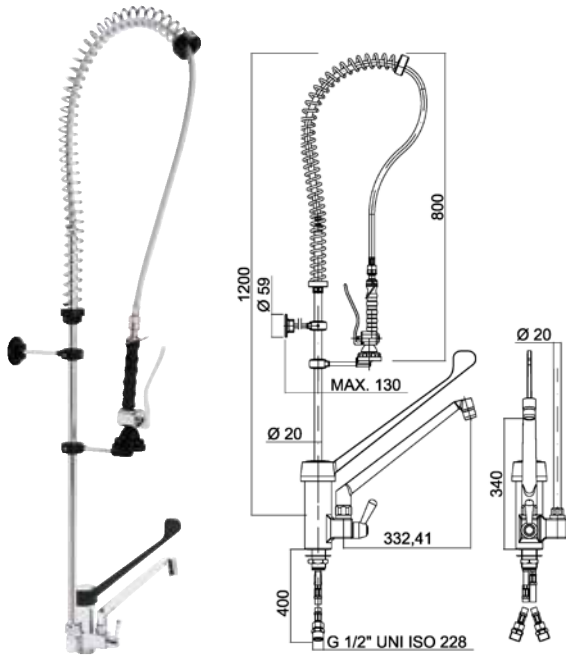

Modelo	Código	PVP (€)
Grifo ducha gerontológico y grifo	• R0020216	395