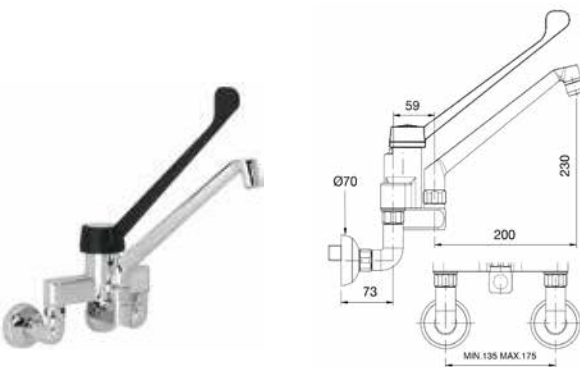

Modelo	Código	PVP (€)
Grifo mezclador de pared dos aguas	• R0020222	284