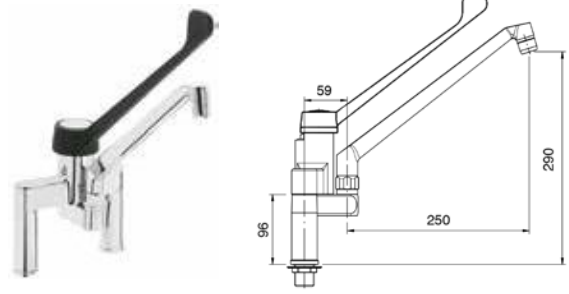

- Fabricados en latón cromado de alta densidad.
- Manetas ergonómicas que facilitan la apertura, regulación y cierre del caudal de agua.
- Incorporan latiguillos flexibles para su conexión a la red.
- Accesorios necesarios para su fijación incluidos.

Modelo	Código	PVP (€)
Grifo mezclador 2 aguas y caño giratorio	• R0020220	119

Modelo	Código	PVP (€)
Grifo caño alto relleno	• R0020238	201

• 24 horas expedición

Modelo	Código	PVP (€)
Grifo de codo gerontológico	• R0020215	194

Medidas totales (mm)	Código	PVP (€)
1200 x 1350 x 274	• R0020100	450

• 24 horas expedición • 3 días expedición