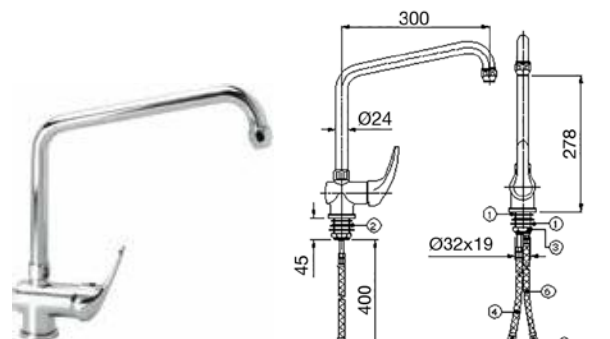

Modelo	Código	PVP (€)
Grifo caño alto relleno	• R0020238	201

• 24 horas expedición