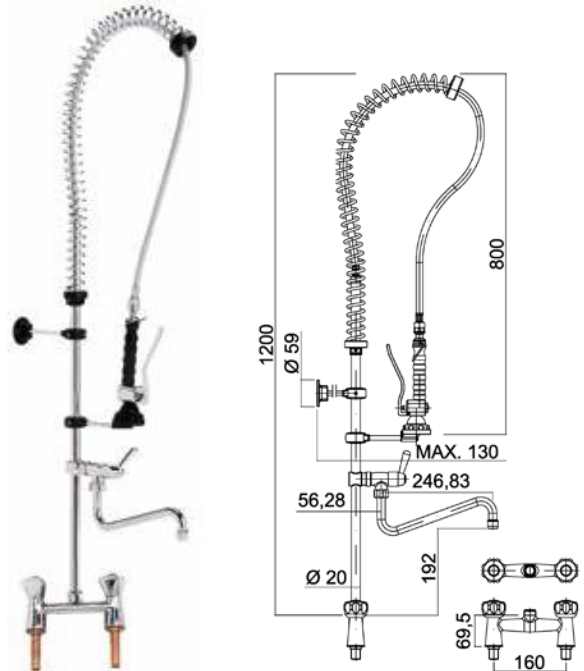

Modelo	Código	PVP (€)
Grifo ducha con dos soportes y grifo	• R0020217	419