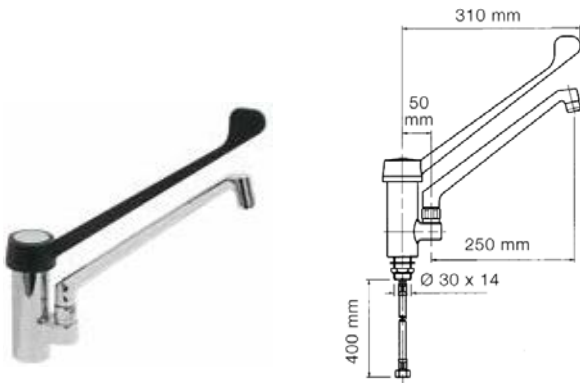

- Fabricados en latón cromado de alta densidad.
- Manetas ergonómicas que facilitan la apertura, regulación y cierre del caudal de agua.
- Incorporan latiguillos flexibles para su conexión a la red.
- Accesorios necesarios para su fijación incluidos.

Modelo	Código	PVP (€)
Grifo caño bajo mando corto	• R0020221	174

Modelo	Código	PVP (€)
Grifo caño bajo mando alto	• R0020208	181

Modelo	Código	PVP (€)
Grifo caño alto monomando	• R0020202	170

Modelo	Código	PVP (€)
Grifo 2 aguas	• R0020207	79

Modelo	Código	PVP (€)
Grifo mezclador 2 aguas y caño giratorio	• R0020220	119

Modelo	Código	PVP (€)
Grifo caño alto relleno	• R0020238	201

• 24 horas expedición

Modelo	Código	PVP (€)
Grifo de codo gerontológico	• R0020215	194

Medidas totales (mm)	Código	PVP (€)
1200 x 1350 x 274	• R0020100	450

• 24 horas expedición • 3 días expedición