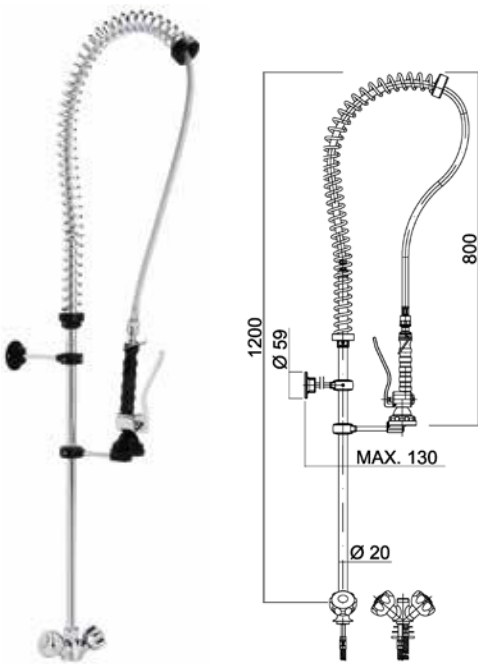

Grifería

Grifos ducha

· Grifos ducha de alta calidad, duraderos y ergonómicos, diseñados para su uso intensivo en cocinas profesionales.

- Fabricados en latón cromado de alta densidad, con muelles de acero inoxidable y tubo flexible resistente a la alta temperatura y presión del agua.
- Incorporan latiguillos flexibles para su conexión a la red.
- Accesorios necesarios para su fijación incluidos.

Modelo	Código	PVP (€)
Grifo ducha agua directa	• R0020203	198

Modelo	Código	PVP (€)
Grifo ducha un agua	• R0020200	219

Modelo	Código	PVP (€)
Grifo ducha dos aguas	• R0020201	236

Modelo	Código	PVP (€)
Grifo ducha dos aguas con grifo	• R0020205	292

- Fabricados en latón cromado de alta densidad.
- Manetas ergonómicas que facilitan la apertura, regulación y cierre del caudal de agua.
- Incorporan latiguillos flexibles para su conexión a la red.
- Accesorios necesarios para su fijación incluidos.

Medidas totales (mm)	Código	PVP (€)
1200 x 1350 x 274	• R0020100	450

• 24 horas expedición • 3 días expedición