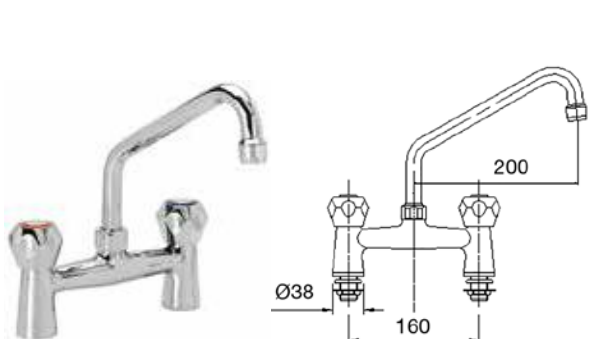

- Fabricados en latón cromado de alta densidad.
- Manetas ergonómicas que facilitan la apertura, regulación y cierre del caudal de agua.
- Incorporan latiguillos flexibles para su conexión a la red.
- Accesorios necesarios para su fijación incluidos.

Modelo	Código	PVP (€)
Grifo caño bajo mando corto	• R0020221	174

Modelo	Código	PVP (€)
Grifo caño bajo mando alto	• R0020208	181

Modelo	Código	PVP (€)
Grifo caño alto monomando	• R0020202	170

Modelo	Código	PVP (€)
Grifo 2 aguas	• R0020207	79

Medidas totales (mm)	Código	PVP (€)
1200 x 1350 x 274	• R0020100	450

• 24 horas expedición • 3 días expedición