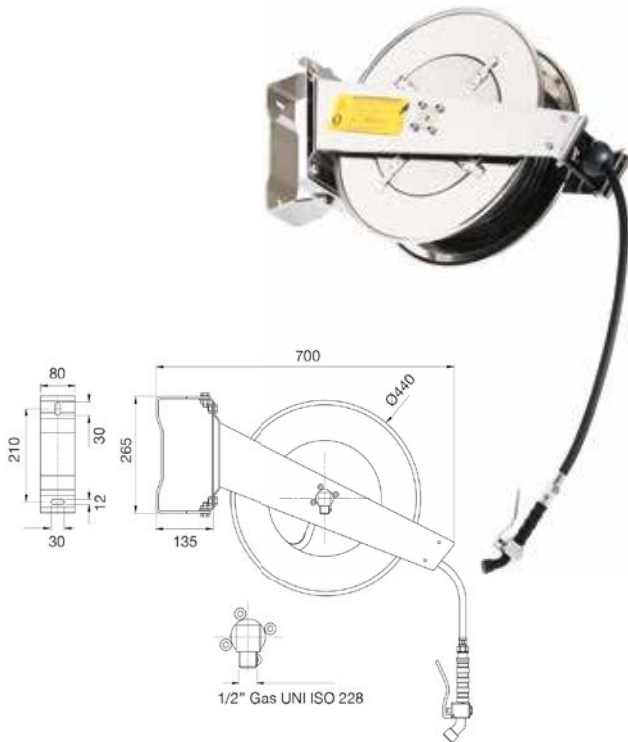

Grupo extensor manguera con grifo

- Grifos extensibles diseñados para su uso intensivo en restauración, industria cárnica, pescaderías, colectividades, catering...
- Fabricados en acero inoxidable.
- Equipados con manguera para uso alimentario resistente a la temperatura. Manguera retráctil, con sistema de bloqueo que permite mantener la longitud de manguera deseada sin esfuerzo.
- Instalación en pared.
- Presión máxima de trabajo: 5 bar.
- Caudal máximo a 4 bar: 13 l/min.

Longitud	Código	PVP (€)
10 metros	• R0020232	1.495
15 metros	• R0020235	1.576
20 metros	• R0020236	1.628