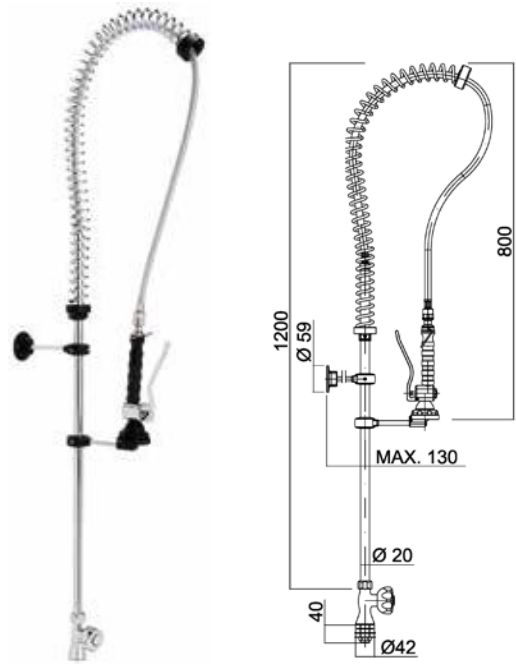

Modelo	Código	PVP (€)
Grifo ducha agua directa	• R0020203	198

Modelo	Código	PVP (€)
Grifo ducha un agua	• R0020200	219

Modelo	Código	PVP (€)
Grifo ducha dos aguas	• R0020201	236

Modelo	Código	PVP (€)
Grifo ducha dos aguas con grifo	• R0020205	292

- Fabricados en latón cromado de alta densidad.
- Manetas ergonómicas que facilitan la apertura, regulación y cierre del caudal de agua.
- Incorporan latiguillos flexibles para su conexión a la red.
- Accesorios necesarios para su fijación incluidos.

- Incorporan un sensor electrónico que se activa para la apertura y cierre del caudal de agua al acercar o retirar las manos.
- Incorporan latiguillos flexibles para su conexión a la red.
- Modelos eléctricos a red o con pilas.

Medidas totales (mm)	Código	PVP (€)
1200 x 1350 x 274	• R0020100	450

• 24 horas expedición • 3 días expedición