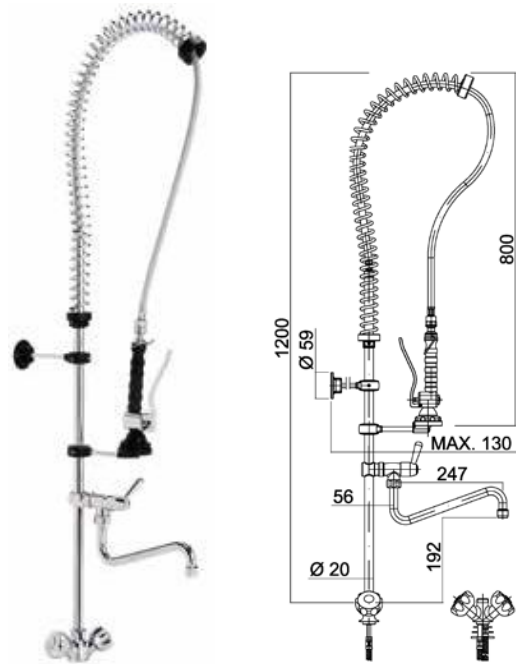

Modelo	Código	PVP (€)
Grifo ducha agua directa	• R0020203	198

Modelo	Código	PVP (€)
Grifo ducha un agua	• R0020200	219

Modelo	Código	PVP (€)
Grifo ducha dos aguas	• R0020201	236

Modelo	Código	PVP (€)
Grifo ducha dos aguas con grifo	• R0020205	292

- Fabricados en latón cromado de alta densidad.
- Manetas ergonómicas que facilitan la apertura, regulación y cierre del caudal de agua.
- Incorporan latiguillos flexibles para su conexión a la red.
- Accesorios necesarios para su fijación incluidos.

- Incorporan un sensor electrónico que se activa para la apertura y cierre del caudal de agua al acercar o retirar las manos.
- Incorporan latiguillos flexibles para su conexión a la red.
- Modelos eléctricos a red o con pilas.

Medidas totales (mm)	Código	PVP (€)
1200 x 1350 x 274	• R0020100	450

• 24 horas expedición • 3 días expedición