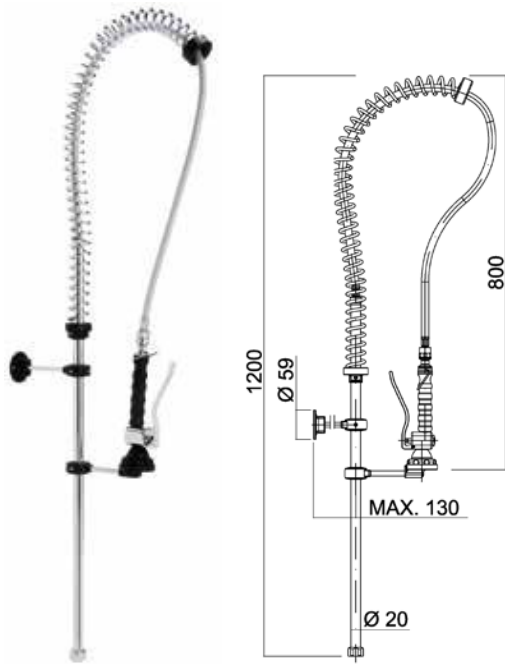

Grifería

Grifos ducha

· Grifos ducha de alta calidad, duraderos y ergonómicos, diseñados para su uso intensivo en cocinas profesionales.

- Fabricados en latón cromado de alta densidad, con muelles de acero inoxidable y tubo flexible resistente a la alta temperatura y presión del agua.
- Incorporan latiguillos flexibles para su conexión a la red.
- Accesorios necesarios para su fijación incluidos.

Modelo	Código	PVP (€)
Grifo ducha agua directa	• R0020203	198

Modelo	Código	PVP (€)
Grifo ducha un agua	• R0020200	219

Modelo	Código	PVP (€)
Grifo ducha dos aguas	• R0020201	236

Modelo	Código	PVP (€)
Grifo ducha dos aguas con grifo	• R0020205	292

- Fabricados en latón cromado de alta densidad.
- Manetas ergonómicas que facilitan la apertura, regulación y cierre del caudal de agua.
- Incorporan latiguillos flexibles para su conexión a la red.
- Accesorios necesarios para su fijación incluidos.

Medidas totales (mm)	Código	PVP (€)
1200 x 1350 x 274	• R0020100	450

• 24 horas expedición • 3 días expedición