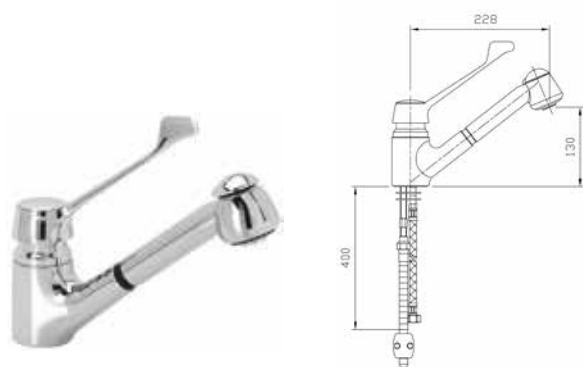

Modelo	Código	PVP (€)
Grifo mezclador dos aguas con caño extraíble	• R0020223	264