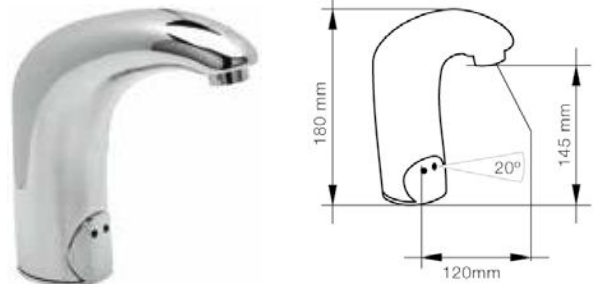

Modelo	Código	PVP (€)
Grifo electrónico a red	• R0020214	352
Grifo electrónico con pilas	• R0020229	399

Grifos temporizados

- Grifos temporizados cromados de alta densidad.
- Modelos con tiempo de cierre graduable o fijo.