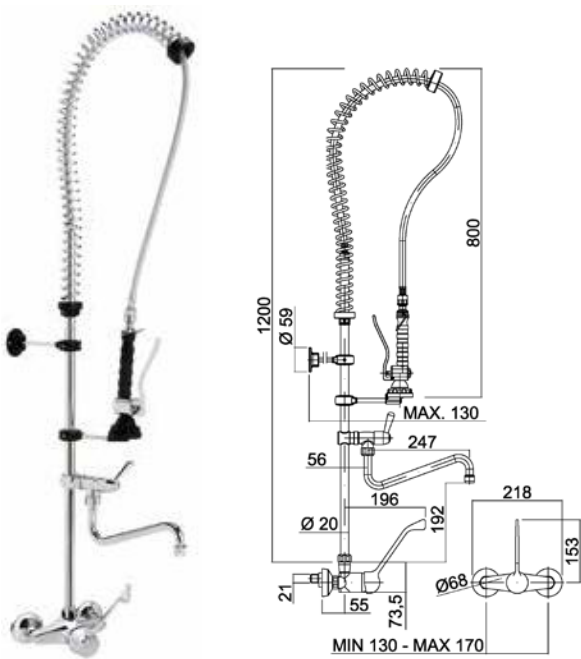

Modelo	Código	PVP (€)
Grifo ducha pared con grifo	• R0020218	554