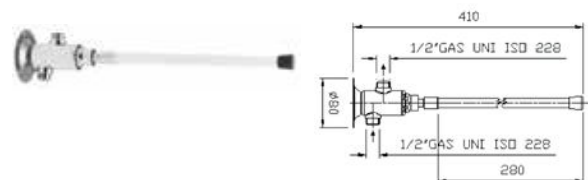

- Fabricados en latón cromado de alta densidad.
- Manetas ergonómicas que facilitan la apertura, regulación y cierre del caudal de agua.
- Incorporan latiguillos flexibles para su conexión a la red.
- Accesorios necesarios para su fijación incluidos.

Modelo	Código	PVP (€)
Grifo temporizado de cierre graduable	• R0020280	63

Modelo	Código	PVP (€)
Grifo temporizado mezclador con tiempo de cierre fijo	• R0020281	139

Grifo pulsador a pedal doble agua caliente/fría

Modelo	Código	PVP (€)
Pulsador a pedal 2 aguas, simple	• R0020226	214
Pulsador a pedal 2 aguas, doble	• R0020237	228

Grifo de rodilla 2 aguas con temporizador y mezclador

Modelo	Código	PVP (€)
2 aguas, temporizador y mezclador	• R0020227	128
1 agua con temporizador	• R0020225	88