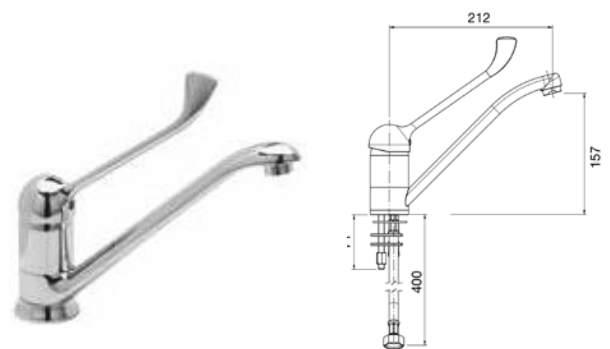

Modelo	Código	PVP (€)
Grifo caño bajo mando alto	• R0020208	181