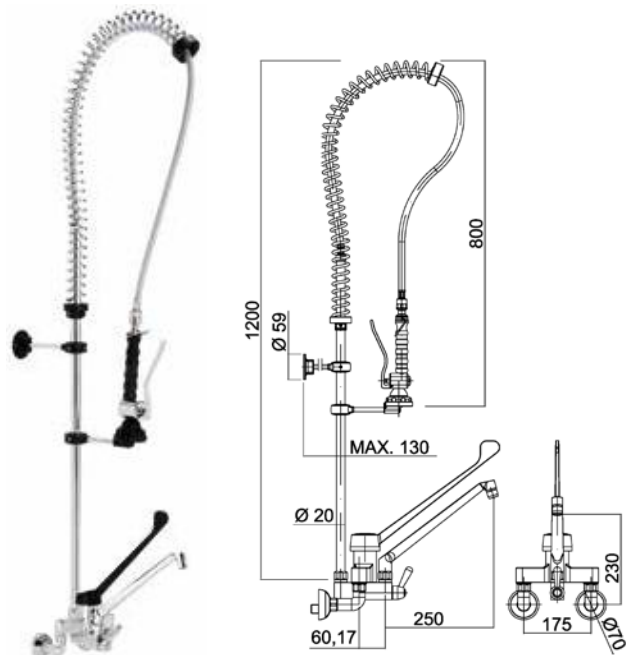

Modelo	Código	PVP (€)
Grifo ducha agua directa	• R0020203	198

Modelo	Código	PVP (€)
Grifo ducha un agua	• R0020200	219

Modelo	Código	PVP (€)
Grifo ducha dos aguas	• R0020201	236

Modelo	Código	PVP (€)
Grifo ducha dos aguas con grifo	• R0020205	292

• 24 horas expedición

Modelo	Código	PVP (€)
Grifo ducha gerontológico y grifo	• R0020216	395

Modelo	Código	PVP (€)
Grifo ducha con dos soportes y grifo	• R0020217	419

Modelo	Código	PVP (€)
Grifo ducha pared con grifo	• R0020218	554

- Fabricados en latón cromado de alta densidad.
- Manetas ergonómicas que facilitan la apertura, regulación y cierre del caudal de agua.
- Incorporan latiguillos flexibles para su conexión a la red.
- Accesorios necesarios para su fijación incluidos.

Medidas totales (mm)	Código	PVP (€)
1200 x 1350 x 274	• R0020100	450

• 24 horas expedición • 3 días expedición