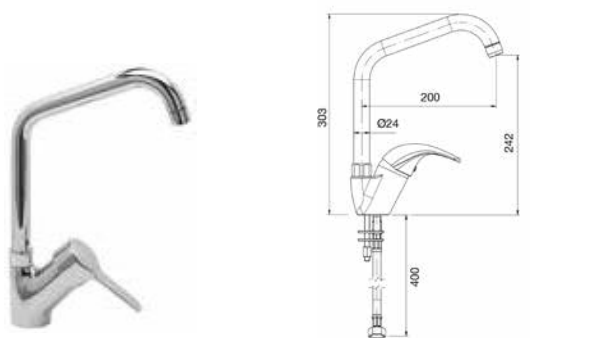

Modelo	Código	PVP (€)
Grifo caño alto monomando	• R0020202	170