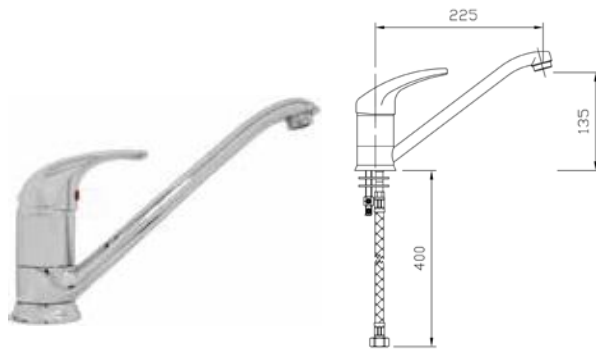

- Fabricados en latón cromado de alta densidad.
- Manetas ergonómicas que facilitan la apertura, regulación y cierre del caudal de agua.
- Incorporan latiguillos flexibles para su conexión a la red.
- Accesorios necesarios para su fijación incluidos.