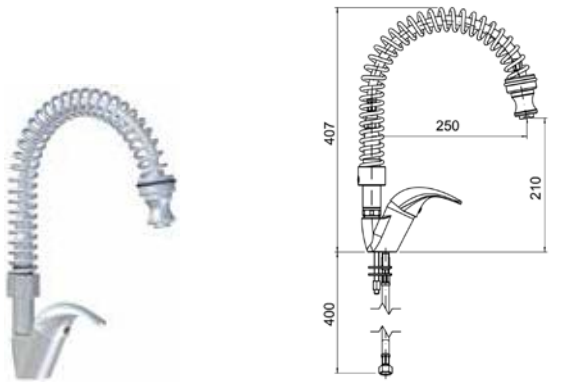

Modelo	Código	PVP (€)
Grifo mezclador monomando espiral	• R0020239	274