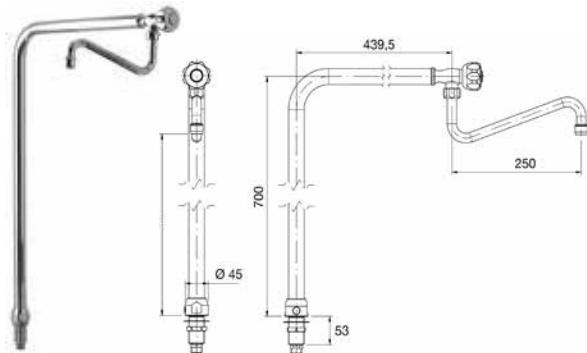

Modelo	Código	PVP (€)
Grifo columna un agua	• R0020219	290

• 24 horas expedición