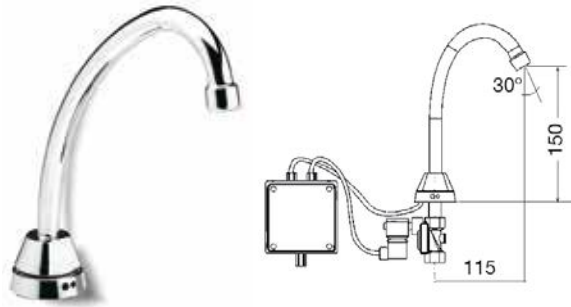

- Fabricados en latón cromado de alta densidad.
- Manetas ergonómicas que facilitan la apertura, regulación y cierre del caudal de agua.
- Incorporan latiguillos flexibles para su conexión a la red.
- Accesorios necesarios para su fijación incluidos.

Modelo	Código	PVP (€)
Grifo mezclador monomando espiral	• R0020239	274

Modelo	Código	PVP (€)
Grifo columna un agua	• R0020219	290

• 24 horas expedición

Grifería

Grifos electrónicos

Grifos electrónicos

- Grifos electrónicos para una máxima comodidad de uso e higiene.

- Incorporan un sensor electrónico que se activa para la apertura y cierre del caudal de agua al acercar o retirar las manos.
- Incorporan latiguillos flexibles para su conexión a la red.
- Modelos eléctricos a red o con pilas.