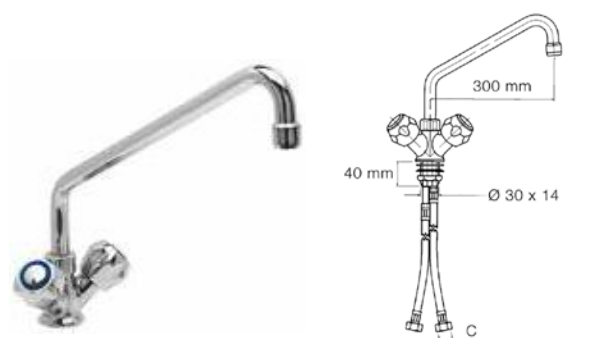

- Fabricados en latón cromado de alta densidad.
- Manetas ergonómicas que facilitan la apertura, regulación y cierre del caudal de agua.
- Incorporan latiguillos flexibles para su conexión a la red.
- Accesorios necesarios para su fijación incluidos.

Modelo	Código	PVP (€)
Grifo caño bajo mando corto	• R0020221	174

Modelo	Código	PVP (€)
Grifo caño bajo mando alto	• R0020208	181

Modelo	Código	PVP (€)
Grifo caño alto monomando	• R0020202	170

Modelo	Código	PVP (€)
Grifo 2 aguas	• R0020207	79