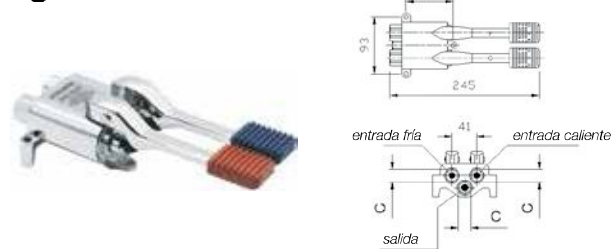

Grifo pulsador a pedal doble agua caliente/fría

Modelo	Código	PVP (€)
Pulsador a pedal 2 aguas, simple	• R0020226	214
Pulsador a pedal 2 aguas, doble	• R0020237	228