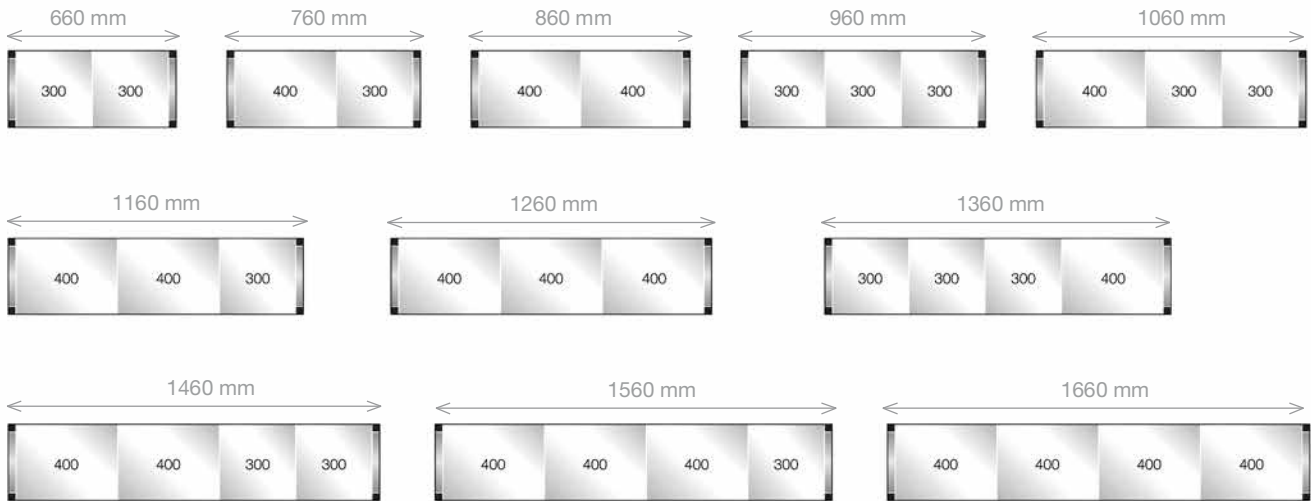

Ejemplo de pedido de estantería:

- Para seleccionar las estanterías modulares sólo necesita conocer las dimensiones totales de la cámara.
- Ajustar el largo de la estantería lineal a la longitud X de la cámara.
- Para el largo de la estantería angular, descontar de la longitud Y de la cámara el ancho de la estantería lineal. En caso de que la cámara tenga radios sanitarios descontarlos de la longitud de la cámara.